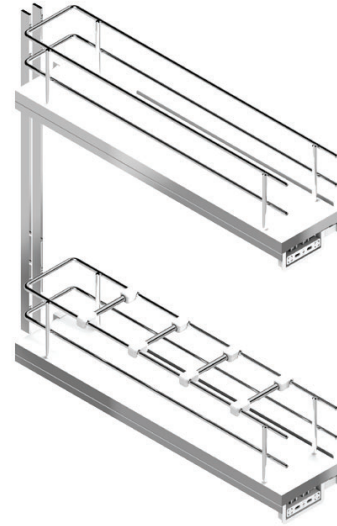

## Botellero guías laterales

### Pull-out bottle side runners

REFERENCIA REFERENCE	FRONTAL MUEBLE FRONT UNIT	MEDIDAS ARTÍCULO ARTICLE MEASURES
48254014 HE	150	108 D X 533 H X 490 L
47254014 BL	150	118 D X 533 H X 490 L
48255014 HE	200	158 D X 533 H X 490 L
47255014 BL	200	168 D X 533 H X 490 L
LÍNEA LINE	UNIDADES PACK	ACABADO FINISH
COMPACT	1	Acero cromo Chrome steel

#### OBSERVACIONES OBSERVATIONS

Con base de melamina blanca. Guías Quadro Hettich o Blum. Carga máxima 15 kg. Adaptable para módulos de 16 a 19 mm de grosor. With white melamine base. Quadro Hettich or Blum runners. Maximum load 15 kg. Adjustable for 16 to 19 mm cabinet thickness.