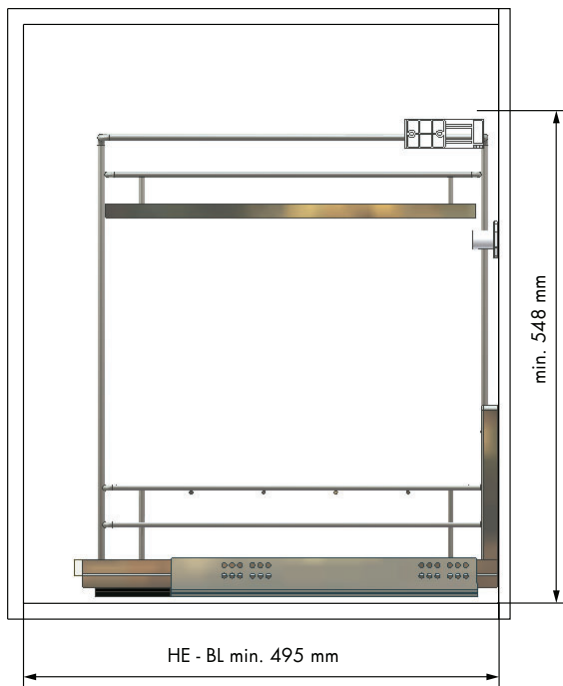

## Botellero extraíble

### Pull-out bottle basket

REFERENCIA REFERENCE	FRONTAL MUEBLE FRONT UNIT	MEDIDAS ARTÍCULO ARTICLE MEASURES
48259014 HE	300	262 ↔ 268 D X 543 H X 490 L
47259014 BL	300	262 ↔ 268 D X 543 H X 490 L
48260014 HE	400	362 ↔ 368 D X 543 H X 490 L
47260014 BL	400	362 ↔ 368 D X 543 H X 490 L
LÍNEA LINE	UNIDADES PACK	ACABADO FINISH
COMPACT	1	Acero cromo Chrome steel

#### OBSERVACIONES OBSERVATIONS

Con base de melamina blanca. Guías Quadro Hettich o Blum. Carga máxima 30 kg. Adaptable para módulos de 16 a 19 mm de grosor. With white melamine base. Quadro Hettich or Blum runners. Maximum load 30 kg. Adjustable for 16 to 19 mm cabinet thickness.