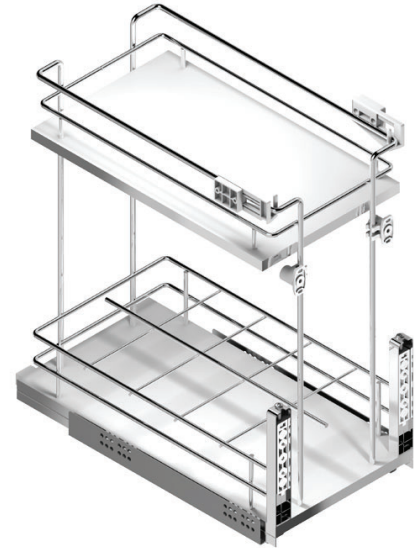

## Botellero extraíble

### Pull-out bottle basket

REFERENCIA REFERENCE	FRONTAL MUEBLE FRONT UNIT	MEDIDAS ARTÍCULO ARTICLE MEASURES
48259014 HE	300	262 ↔ 268 D X 543 H X 490 L
47259014 BL	300	262 ↔ 268 D X 543 H X 490 L
48260014 HE	400	362 ↔ 368 D X 543 H X 490 L
47260014 BL	400	362 ↔ 368 D X 543 H X 490 L
LÍNEA LINE	UNIDADES PACK	ACABADO FINISH
COMPACT	1	Acero cromo Chrome steel

#### OBSERVACIONES OBSERVATIONS

Con base de melamina blanca. Guías Quadro Hettich o Blum. Carga máxima 30 kg. Adaptable para módulos de 16 a 19 mm de grosor. With white melamine base. Quadro Hettich or Blum runners. Maximum load 30 kg. Adjustable for 16 to 19 mm cabinet thickness.