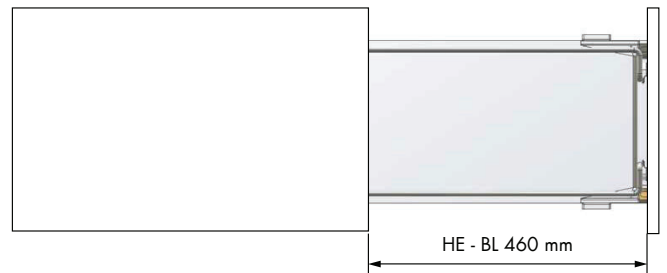

## Botellero extraíble

### Pull-out bottle basket

REFERENCIA REFERENCE	FRONTAL MUEBLE FRONT UNIT	MEDIDAS ARTÍCULO ARTICLE MEASURES
48259014 HE	300	262 ↔ 268 D X 543 H X 490 L
47259014 BL	300	262 ↔ 268 D X 543 H X 490 L
48260014 HE	400	362 ↔ 368 D X 543 H X 490 L
47260014 BL	400	362 ↔ 368 D X 543 H X 490 L
LÍNEA LINE	UNIDADES PACK	ACABADO FINISH
COMPACT	1	Acero cromo Chrome steel

#### OBSERVACIONES OBSERVATIONS

Con base de melamina blanca. Guías Quadro Hettich o Blum. Carga máxima 30 kg. Adaptable para módulos de 16 a 19 mm de grosor. With white melamine base. Quadro Hettich or Blum runners. Maximum load 30 kg. Adjustable for 16 to 19 mm cabinet thickness.