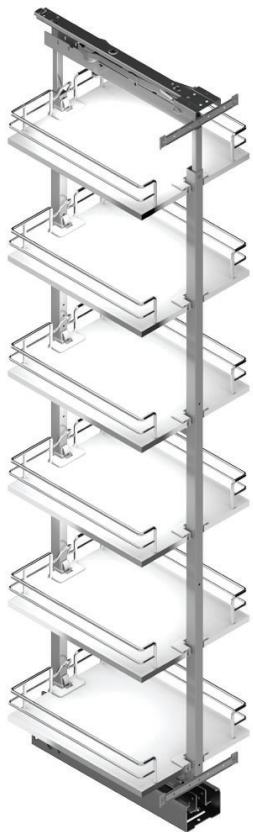

Columna extraíble rotatoria
Swivel pull-out frame

Columna extraíble rotatoria Swivel pull-out frame

REFERENCIA REFERENCE	FRONTAL MUEBLE FRONT UNIT	MEDIDAS ARTÍCULO ARTICLE MEASURES	CESTAS BASKETS
48277014	300	1200 ↔ 1600 H X 495 L	4
48278014	300	1600 ↔ 2000 H X 495 L	5
48279014	300	1900 ↔ 2300 H X 495 L	6
48280014	400	1200 ↔ 1600 H X 495 L	4
48281014	400	1600 ↔ 2000 H X 495 L	5
48282014	400	1900 ↔ 2300 H X 495 L	6
LÍNEA LINE	UNIDADES PACK	ACABADO FINISH	
COMPACT	1	Acero cromo Chrome steel	

OBSERVACIONES OBSERVATIONS

Cestillos columna con base de melamina blanca y acabado cromo. Cierre amortiguado. Carga máxima 80 kg. Clip-on baskets with white melamine base and chrome finish. Soft closing. Maximum load 80 kg.