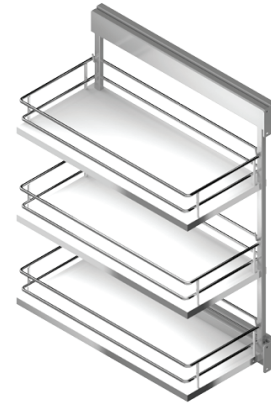

Bastidor extraíble lateral
Pull-out frame side runners

REFERENCIA REFERENCE	FRONTAL MUEBLE FRONT UNIT	MEDIDAS ARTÍCULO ARTICLE MEASURES	CESTAS BASKETS
48290014 derecho right	300	256 D X 610 H X 480 L	3
48291014 izquierdo left	300	256 D X 610 H X 480 L	3
48292014 derecho right	400	345 D X 610 H X 480 L	3
48293014 izquierdo left	400	345 D X 610 H X 480 L	3
LÍNEA LINE	UNIDADES PACK	ACABADO FINISH	
COMPACT	1	Acero cromo Chrome steel	

OBSERVACIONES OBSERVATIONS

Bandejas con base de melamina blanca. Con cierre amortiguado. Carga máxima 30 kg.
Baskets with white melamine base. With soft closing. Maximum load 30 kg.

derecho right