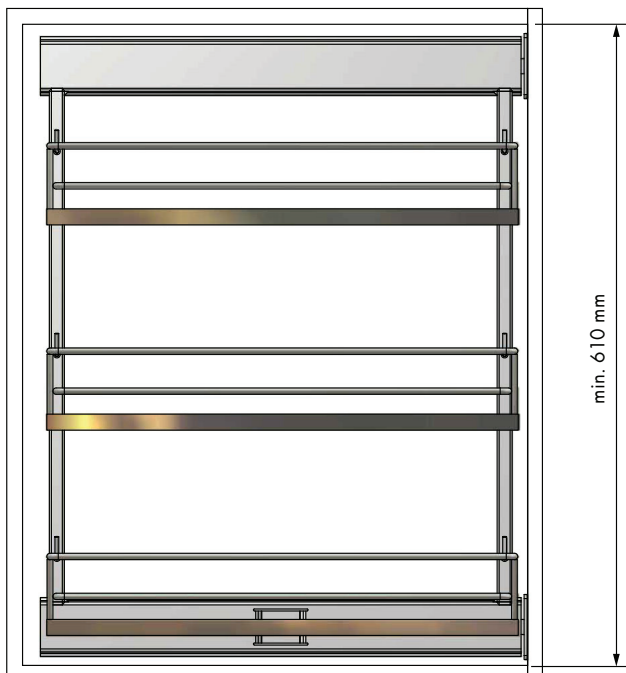

Bastidor extraíble lateral
Pull-out frame side runners

REFERENCIA REFERENCE	FRONTAL MUEBLE FRONT UNIT	MEDIDAS ARTÍCULO ARTICLE MEASURES	CESTAS BASKETS
48290014 derecho right	300	256 D X 610 H X 480 L	3
48291014 izquierdo left	300	256 D X 610 H X 480 L	3
48292014 derecho right	400	345 D X 610 H X 480 L	3
48293014 izquierdo left	400	345 D X 610 H X 480 L	3
LÍNEA LINE	UNIDADES PACK	ACABADO FINISH	
COMPACT	1	Acero cromo Chrome steel	

OBSERVACIONES OBSERVATIONS

Bandejas con base de melamina blanca. Con cierre amortiguado. Carga máxima 30 kg.
Baskets with white melamine base. With soft closing. Maximum load 30 kg.

derecho right