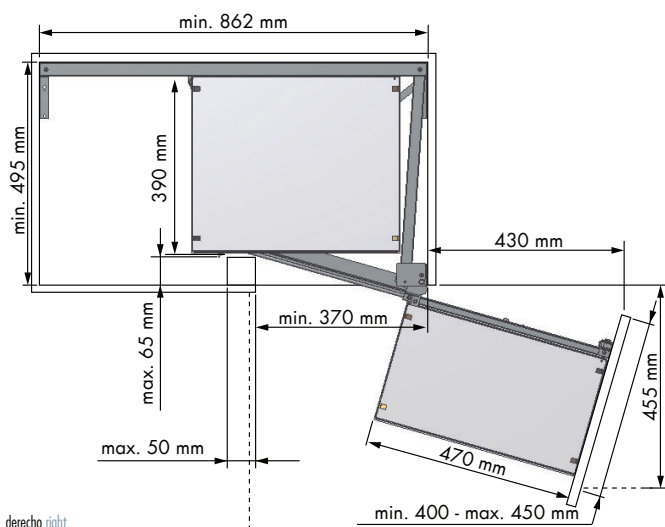

Bastidor extraíble articulado Articulated pull-out frame

REFERENCIA REFERENCE	FRONTAL MUEBLE FRONT UNIT	UNIDADES PACK
49014014 49014007 derecho right	min. 400 ↔ max. 450	1
49015014 49015007 izquierdo left	min. 400 ↔ max. 450	1

LÍNEA LINE	ACABADO FINISH
FLAT	14 Acero cromo Chrome steel 07 Acero antracita Anthracite steel

OBSERVACIONES OBSERVATIONS
Con base de melamina blanca (14) o antracita (07). Sistema de cierre amortiguado. Carga máxima 9,5 kg cesta interna, 8 kg cesta frontal. With white (14) or anthracite (07) melamine base. Soft closing. Maximum load 9,5 kg interior basket, 8 kg front basket.