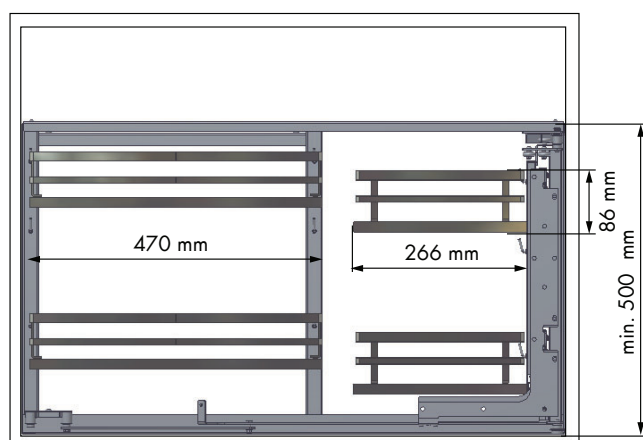

Bastidor extraíble articulado Articulated pull-out frame

REFERENCIA REFERENCE	FRONTAL MUEBLE FRONT UNIT	UNIDADES PACK
49014014 49014007 derecho right	min. 400 ↔ max. 450	1
49015014 49015007 izquierdo left	min. 400 ↔ max. 450	1

LÍNEA LINE	ACABADO FINISH
FLAT	14 Acero cromo Chrome steel 07 Acero antracita Anthracite steel

OBSERVACIONES OBSERVATIONS
Con base de melamina blanca (14) o antracita (07). Sistema de cierre amortiguado. Carga máxima 9,5 kg cesta interna, 8 kg cesta frontal. With white (14) or anthracite (07) melamine base. Soft closing. Maximum load 9,5 kg interior basket, 8 kg front basket.