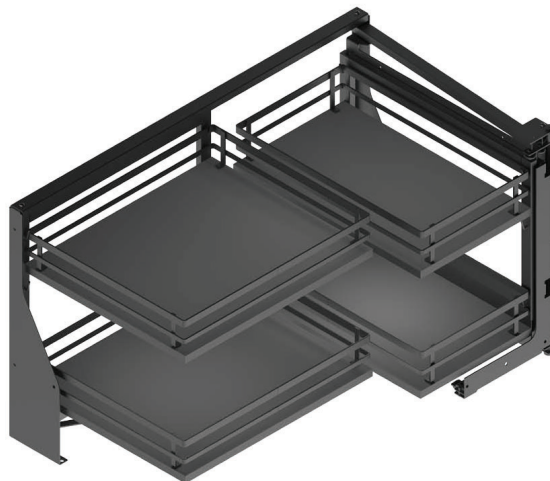

Bastidor extraíble articulado Articulated pull-out frame

REFERENCIA REFERENCE	FRONTAL MUEBLE FRONT UNIT	UNIDADES PACK
49014014 49014007 derecho right	min. 400 ↔ max. 450	1
49015014 49015007 izquierdo left	min. 400 ↔ max. 450	1

LÍNEA LINE	ACABADO FINISH
FLAT	14 Acero cromo Chrome steel 07 Acero antracita Anthracite steel

OBSERVACIONES OBSERVATIONS
Con base de melamina blanca (14) o antracita (07). Sistema de cierre amortiguado. Carga máxima 9,5 kg cesta interna, 8 kg cesta frontal. With white (14) or anthracite (07) melamine base. Soft closing. Maximum load 9,5 kg interior basket, 8 kg front basket.