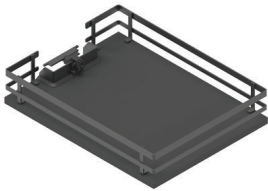

Columna despensero Titán Titan pantry column

Columna despensero Titán Titan pantry column

REFERENCIA REFERENCE	FRONTAL MUEBLE FRONT UNIT	MEDIDAS ARTÍCULO ARTICLE MEASURES	CESTAS BASKETS
490600 14 490600 07	400	1850 H X 498 L	5
490400 14 490400 07	450	1850 H X 498 L	5
490610 14 490610 07	500	1850 H X 498 L	5
490410 14 490410 07	600	1850 H X 498 L	5

LÍNEA LINE	UNIDADES PACK	ACABADO FINISH
FLAT	1	14 Acero cromo Chrome steel
		07 Acero antracita Anthracite steel

OBSERVACIONES OBSERVATIONS

Bandejas con base de melamina blanca y acabado cromo (14) o antracita (07). Con sistema de cierre amortiguado. Reversible. Carga máxima 12 kg por cesta, 100 kg bastidor.

Baskets with white melamine base and chrome finish (14) or anthracite (07). With soft closing. Reversible. Maximum load 12 kg per basket, 100 kg frame.

Cestillo despensero Titán Clip-on basket

REFERENCIA REFERENCE	FRONTAL MUEBLE FRONT UNIT	MEDIDAS ARTÍCULO ARTICLE MEASURES
490660 14 490660 07	400	290 D X 112 H X 445 L
490670 14 490670 07	450	340 D X 112 H X 445 L
490680 14 490680 07	500	390 D X 112 H X 445 L
490690 14 490690 07	600	490 D X 112 H X 445 L

LÍNEA LINE	UNIDADES PACK	ACABADO FINISH
FLAT	1	14 Acero cromo Chrome steel
		07 Acero antracita Anthracite steel

OBSERVACIONES OBSERVATIONS

Bandejas con base de melamina blanca y acabado cromo (14) o antracita (07).