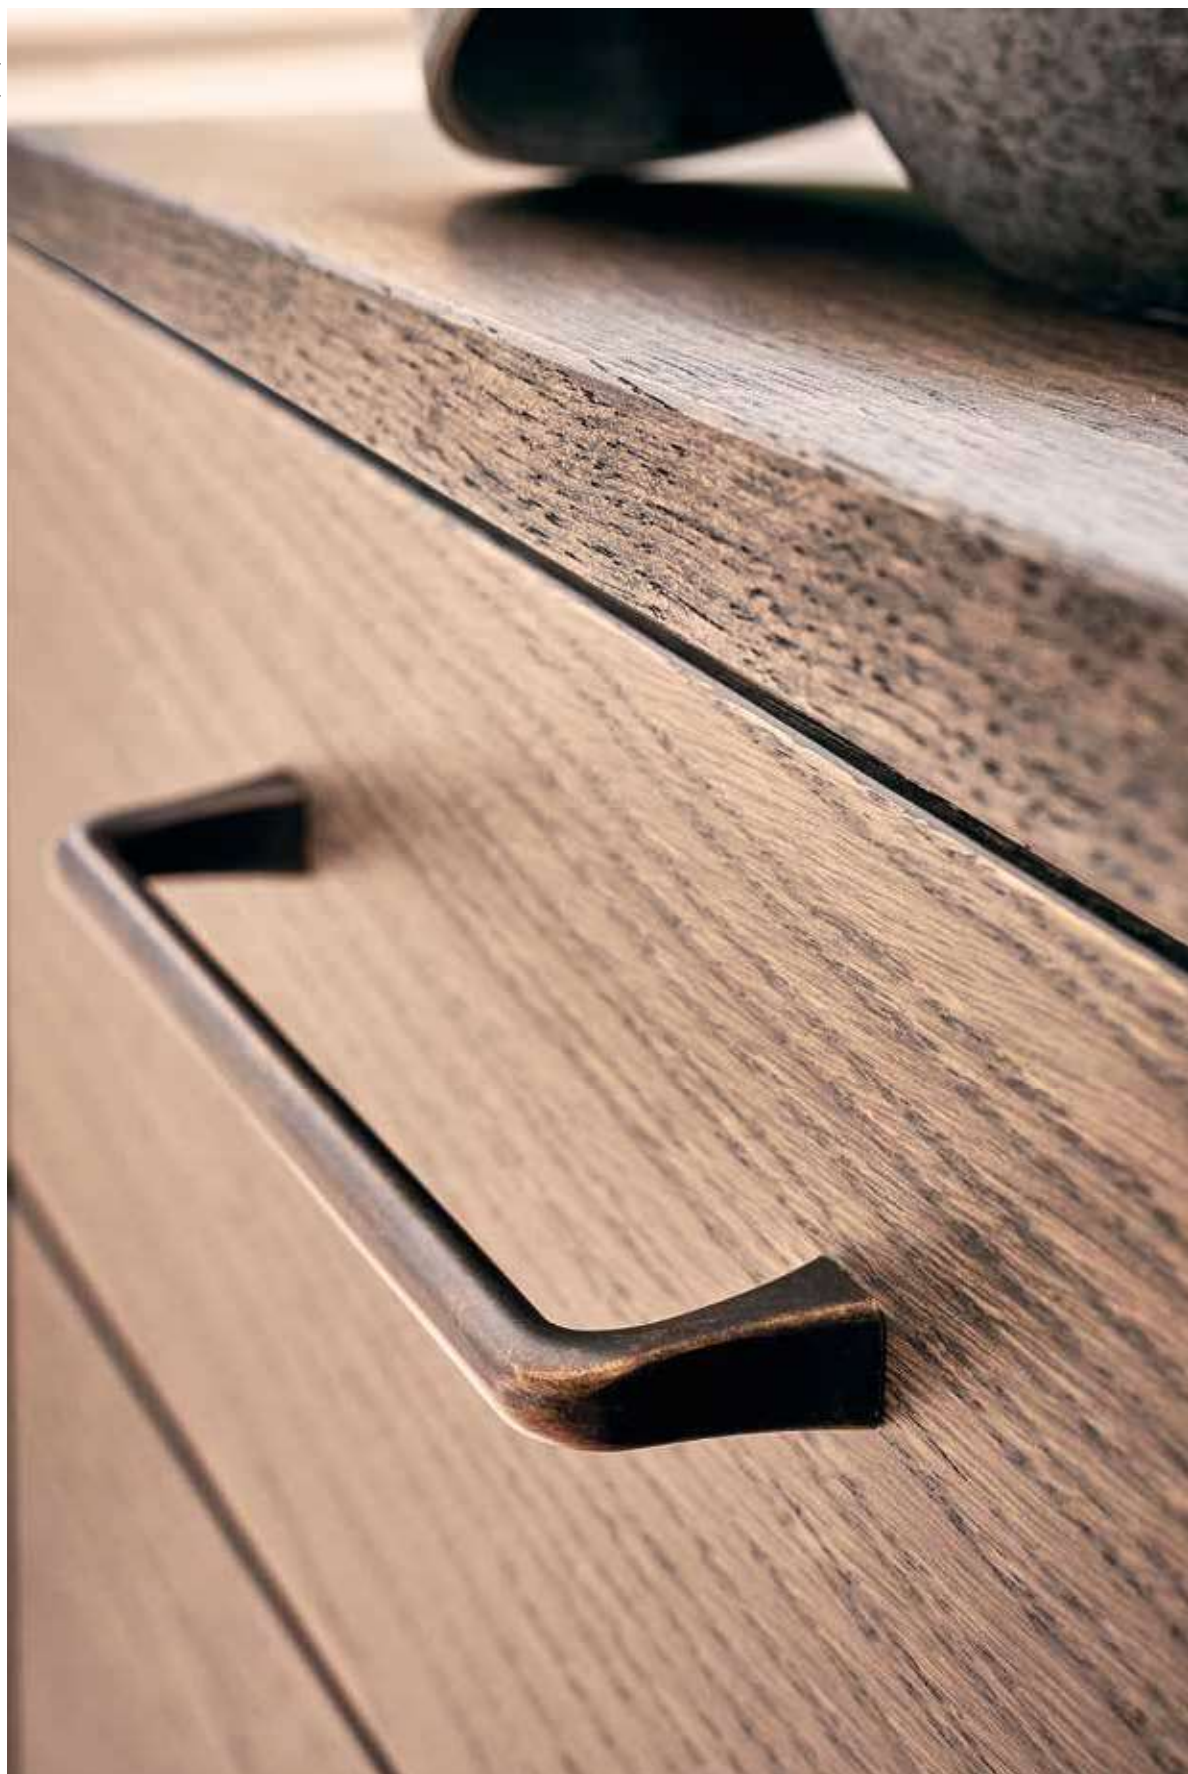

**Concave**  
**54426c16c**

**Design**

Hans Sandgren Jakobsen

**Material** Zamac

**Finish**

22 - Antique grey /

23 - Antique brown /

66 - Inox look /

9005 - Black

**Centre distance** 160

**Length** 173

**Width** 13

**Height** 35

Concave  
54426c16c

**Design**  
Hans Sandgren Jakobsen  
**Material** Zamac  
**Finish**  
22 - Antique grey /  
23 - Antique brown /  
66 - Inox look /  
9005 - Black  
**Centre distance** 160  
**Length** 173  
**Width** 13  
**Height** 35

Concave  
54426c16c

**Design**  
Hans Sandgren Jakobsen  
**Material** Zamac  
**Finish**  
22 - Antique grey /  
23 - Antique brown /  
66 - Inox look /  
9005 - Black  
**Centre distance** 160  
**Length** 173  
**Width** 13  
**Height** 35