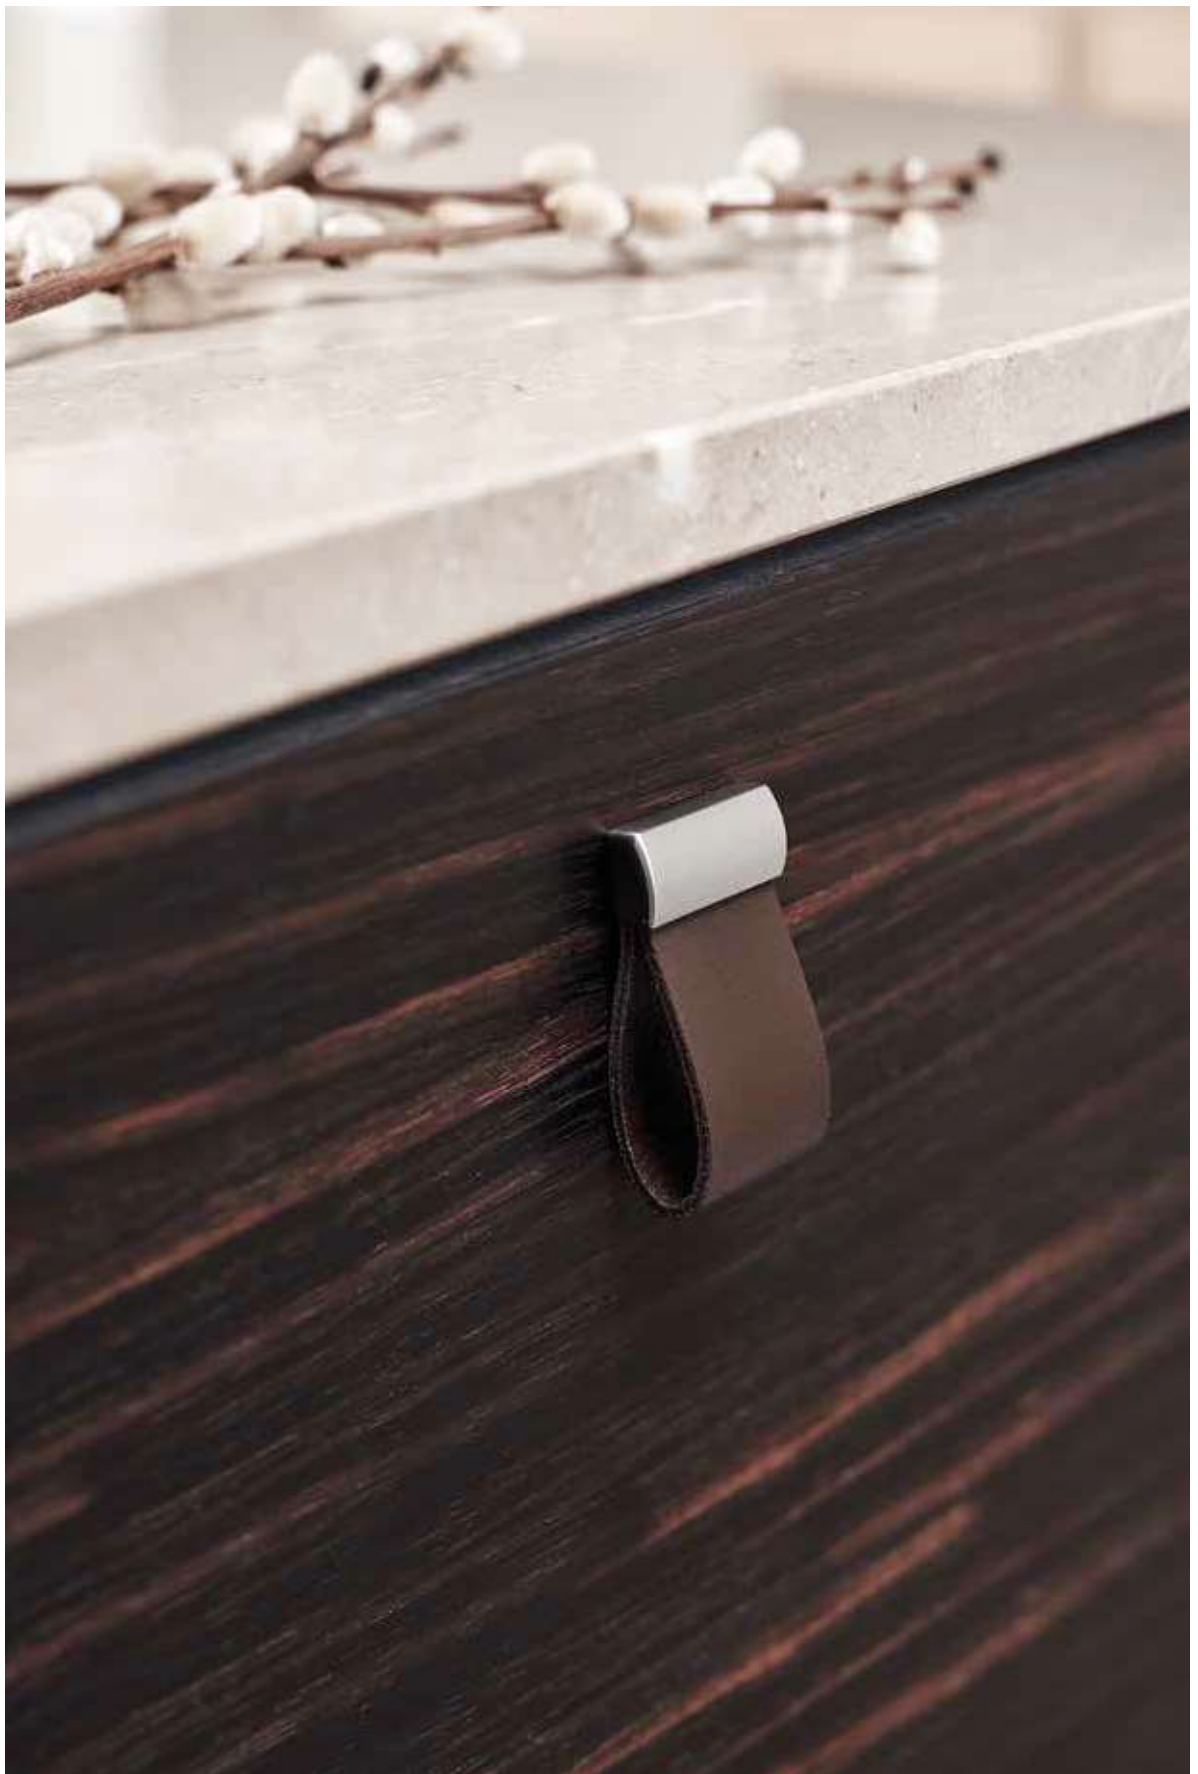

**Strap**  
**54556cc16**

**Design** Adam Laws  
**Material** Zamac/Leather

**Finish**

- 66 - Inox look/
- 101 - Navy Blue
- 102 - Black
- 104 - Dark Brown
- 105 - Cognac
- 106 - Grey

- 9005 Black /
- 101 - Navy Blue
- 102 - Black
- 104 - Dark Brown
- 105 - Cognac
- 106 - Grey

**Centre distance** 16  
**Length** 31  
**Width** 24  
**Height** 57

**Strap**  
**54556cc16**

**Design** Adam Laws  
**Material** Zamac/Leather

**Finish**

- 66 - Inox look/
- 101 - Navy Blue
- 102 - Black
- 104 - Dark Brown
- 105 - Cognac
- 106 - Grey

- 9005 Black /
- 101 - Navy Blue
- 102 - Black
- 104 - Dark Brown
- 105 - Cognac
- 106 - Grey

**Centre distance** 16  
**Length** 31  
**Width** 24  
**Height** 57

**Strap**  
**54556cc16**

**Design** Adam Laws  
**Material** Zamac/Leather