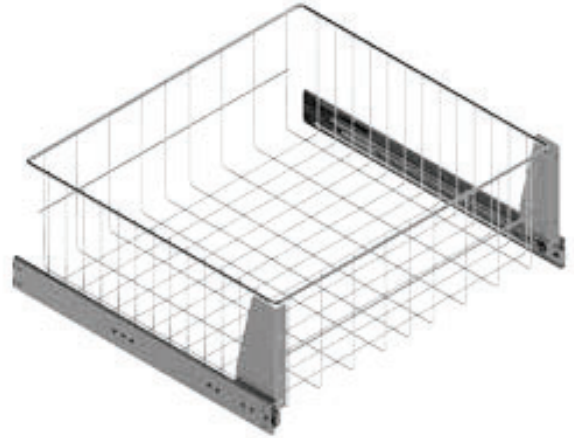

Cesto cacerolero
Pull-out saucepan basket

REFERENCIA REFERENCE	FRONTAL MUEBLE FRONT UNIT	MEDIDAS ARTÍCULO ARTICLE MEASURES
31101014	600	568 D X 205 H X 490 L
UNIDADES PACK	ACABADO FINISH	
1	Acero cromo Chrome steel	

OBSERVACIONES OBSERVATIONS

Guías correderas con absorción automática. Con escuadras de fijación al frente. Carga máxima 45 kg. Runners with spring return mechanism. With front-brackets. Maximum load 45 kg.