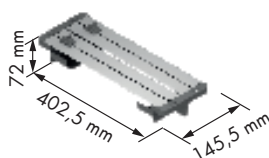

Soporte rollos
Roll holder

REFERENCIA REFERENCE	UNIDADES PACK
32747014	1
ACABADO FINISH	
Aluminio plata Silver aluminium