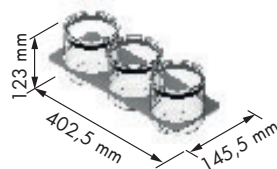

ACCESORIOS OPCIONALES OPTIONAL ACCESSORIES

**Conjunto botes**  
**Containers set**

REFERENCIA REFERENCE	UNIDADES PACK
32752314	1
ACABADO FINISH	
Acero plata Silver steel	
OBSERVACIONES OBSERVATIONS	
Capacidad Capacity: 0,5 + 0,5 + 0,5 L.	

**Conjunto botes**  
**Containers set**

REFERENCIA REFERENCE	UNIDADES PACK
32753314	1
ACABADO FINISH	
Acero plata Silver steel	
OBSERVACIONES OBSERVATIONS	
Capacidad Capacity: 1 + 1 + 1 L.	

**Soporte cuchillos**  
**Knife holder**

**Soporte platos**  
**Dish holder**

REFERENCIA REFERENCE	UNIDADES PACK
32751314	1/6
ACABADO FINISH	
ABS gris Grey ABS	

**Separador**  
**Divider**

REFERENCIA REFERENCE	MEDIDAS ARTÍCULO ARTICLE MEASURES
32741314	75 D X 40 H X 10 L
32742314	100 D X 40 H X 10 L
32743314	150 D X 40 H X 10 L
UNIDADES PACK	ACABADO FINISH
10	Poliamida gris Grey polyamide