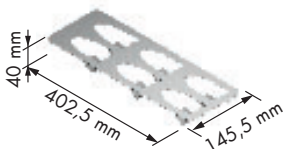

Soporte especias
Spice holder

REFERENCIA REFERENCE	UNIDADES PACK
32745014	1/6
ACABADO FINISH	
Acero plata Silver steel