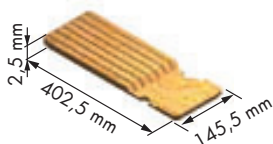

ACCESORIOS OPCIONALES OPTIONAL ACCESSORIES

**Conjunto botes**  
**Containers set**

REFERENCIA REFERENCE	UNIDADES PACK
32752314	1
ACABADO FINISH	
Acero plata Silver steel	
OBSERVACIONES OBSERVATIONS	
Capacidad Capacity: 0,5 + 0,5 + 0,5 L.	

**Conjunto botes**  
**Containers set**

REFERENCIA REFERENCE	UNIDADES PACK
32753314	1
ACABADO FINISH	
Acero plata Silver steel	
OBSERVACIONES OBSERVATIONS	
Capacidad Capacity: 1 + 1 + 1 L.	

**Soporte cuchillos**  
**Knife holder**