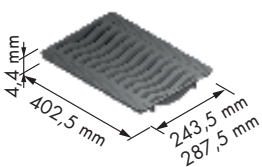

**Soporte especias**  
**Spice holder**

REFERENCIA REFERENCE	UNIDADES PACK
32745014	1/6
ACABADO FINISH	
Acero plata Silver steel	

**Tabla cortar**  
**Cutting board**

REFERENCIA REFERENCE	UNIDADES PACK
32748601	1/6
ACABADO FINISH	
Madera Wood	

**Soporte platos**  
**Dish holder**

REFERENCIA REFERENCE	UNIDADES PACK
32751314	1/6
ACABADO FINISH	
ABS gris Grey ABS	

**Separador**  
**Divider**

REFERENCIA REFERENCE	MEDIDAS ARTÍCULO ARTICLE MEASURES
32741314	75 D X 40 H X 10 L
32742314	100 D X 40 H X 10 L
32743314	150 D X 40 H X 10 L
UNIDADES PACK	ACABADO FINISH
10	Poliamida gris Grey polyamide