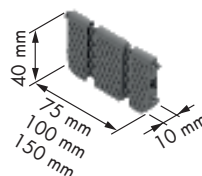

**Soporte especias**  
**Spice holder**

REFERENCIA REFERENCE	UNIDADES PACK
32745014	1/6
ACABADO FINISH	
Acero plata Silver steel	

**Tabla cortar**  
**Cutting board**

REFERENCIA REFERENCE	UNIDADES PACK
32748601	1/6
ACABADO FINISH	
Madera Wood	

**Soporte platos**  
**Dish holder**

REFERENCIA REFERENCE	UNIDADES PACK
32751314	1/6
ACABADO FINISH	
ABS gris Grey ABS	

**Separador**  
**Divider**

REFERENCIA REFERENCE	MEDIDAS ARTÍCULO ARTICLE MEASURES
32741314	75 D X 40 H X 10 L
32742314	100 D X 40 H X 10 L
32743314	150 D X 40 H X 10 L
UNIDADES PACK	ACABADO FINISH
10	Poliamida gris Grey polyamide