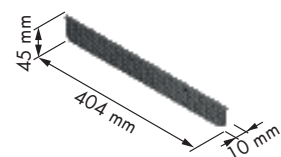

**Soporte platos**  
**Dish holder**

REFERENCIA REFERENCE	UNIDADES PACK
32751314	1/6
ACABADO FINISH	
ABS gris Grey ABS	

**Separador**  
**Divider**

REFERENCIA REFERENCE	MEDIDAS ARTÍCULO ARTICLE MEASURES
32741314	75 D X 40 H X 10 L
32742314	100 D X 40 H X 10 L
32743314	150 D X 40 H X 10 L
UNIDADES PACK	ACABADO FINISH
10	Poliamida gris Grey polyamide

**Barra separador**  
**Divider**

REFERENCIA REFERENCE	UNIDADES PACK
32770314	1/20
ACABADO FINISH	
Poliamida gris Grey polyamide	