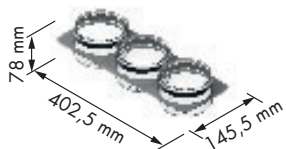

ACCESORIOS OPCIONALES OPTIONAL ACCESSORIES

**Conjunto botes**  
**Containers set**

REFERENCIA REFERENCE	UNIDADES PACK
32752314	1
ACABADO FINISH	
Acero plata Silver steel	
OBSERVACIONES OBSERVATIONS	
Capacidad Capacity: 0,5 + 0,5 + 0,5 L.	

**Conjunto botes**  
**Containers set**

REFERENCIA REFERENCE	UNIDADES PACK
32753314	1
ACABADO FINISH	
Acero plata Silver steel	
OBSERVACIONES OBSERVATIONS	
Capacidad Capacity: 1 + 1 + 1 L.	

**Soporte cuchillos**  
**Knife holder**