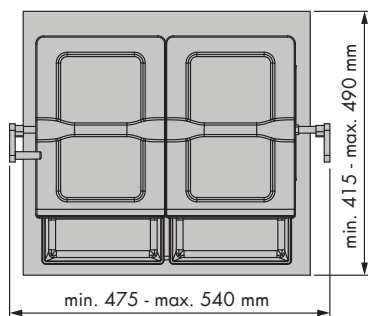

Ref. 33058314