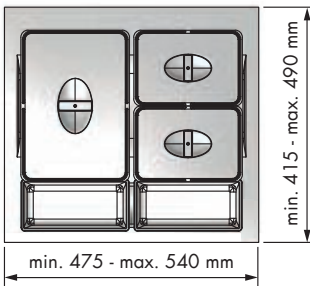

OBSERVACIONES OBSERVATIONS

Ref. 33070314. Capacidad: 14 + 6,5 + 6,5 L. Capacity: 14 + 6,5 + 6,5 L.

Ref. 33052314. Capacidad: 16 + 7,5 + 7,5 L. Capacity: 16 + 7,5 + 7,5 L.

Ref. 33436314. Capacidad: 14 + 14 + 6,5 + 6,5 L. Capacity: 14 + 14 + 6,5 + 6,5 L.

Ref. 33437314. Capacidad: 16 + 16 + 7,5 + 7,5 L. Capacity: 16 + 16 + 7,5 + 7,5 L.

Ref. 33056314. Capacidad: 14 + 14 + 6,5 + 6,5 L. Capacity: 14 + 14 + 6,5 + 6,5 L.

Ref. 33053314. Capacidad: 16 + 16 + 7,5 + 7,5 L. Capacity: 16 + 16 + 7,5 + 7,5 L.

Incluye etiqueta identificativa de residuos. Waste indicative labels are included.

Ref. 33070314
Ref. 33052314