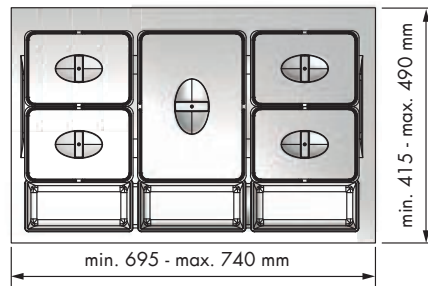

Ref. 33436314
Ref. 33437314