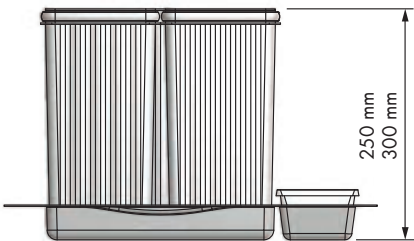

## Cubo basura ecológico Ecological waste bin

REFERENCIA REFERENCE	FRONTAL MUEBLE FRONT UNIT	MEDIDAS ARTÍCULO ARTICLE MEASURES
33070314	600	475 ↔ 540 D X 250 H X 415 ↔ 490 L
33052314	600	475 ↔ 540 D X 300 H X 415 ↔ 490 L
33436314	800	695 ↔ 740 D X 250 H X 415 ↔ 490 L
33437314	800	695 ↔ 740 D X 300 H X 415 ↔ 490 L
33056314	900	794 ↔ 840 D X 250 H X 415 ↔ 490 L
33053314	900	794 ↔ 840 D X 300 H X 415 ↔ 490 L

UNIDADES PACK

ACABADO FINISH

1

Polipropileno gris Grey polypropylene

Ref. 33070314  
Ref. 33052314  
Ref. 33436314  
Ref. 33437314  
Ref. 33056314  
Ref. 33053314

## OBSERVACIONES OBSERVATIONS

Ref. 33070314. Capacidad: 14 + 6,5 + 6,5 L. Capacity: 14 + 6,5 + 6,5 L.

Ref. 33052314. Capacidad: 16 + 7,5 + 7,5 L. Capacity: 16 + 7,5 + 7,5 L.

Ref. 33436314. Capacidad: 14 + 14 + 6,5 + 6,5 L. Capacity: 14 + 14 + 6,5 + 6,5 L.