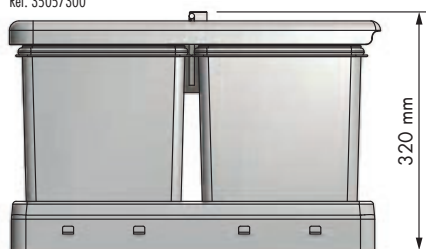

Cubo basura ecológico Ecological waste bin

REFERENCIA REFERENCE	FRONTAL MUEBLE FRONT UNIT	MEDIDAS ARTÍCULO ARTICLE MEASURES
35056300	450 min.	330 D X 320 H X 470 L
35057300	450 min.	330 D X 320 H X 470 L
UNIDADES PACK	ACABADO FINISH	
1	Polipropileno beige Beige polypropylene	

OBSERVACIONES OBSERVATIONS

Ref. 35056300. Capacidad: 16 + 16 L. Capacity: 16 + 16 L.

Ref. 35057300. Capacidad: 16 + 7,5 + 7,5 L. Capacity: 16 + 7,5 + 7,5 L.

Ref. 35056300
Ref. 35057300

Ref. 35056300

Ref. 35057300