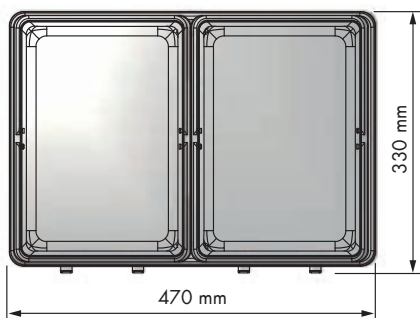

Cubo basura ecológico Ecological waste bin

REFERENCIA REFERENCE	FRONTAL MUEBLE FRONT UNIT	MEDIDAS ARTÍCULO ARTICLE MEASURES
35056300	450 min.	330 D X 320 H X 470 L
35057300	450 min.	330 D X 320 H X 470 L
UNIDADES PACK	ACABADO FINISH	
1	Polipropileno beige Beige polypropylene	

OBSERVACIONES OBSERVATIONS

Ref. 35056300. Capacidad: 16 + 16 L. Capacity: 16 + 16 L.

Ref. 35057300. Capacidad: 16 + 7,5 + 7,5 L. Capacity: 16 + 7,5 + 7,5 L.

Ref. 35056300
Ref. 35057300

Ref. 35056300

Ref. 35057300