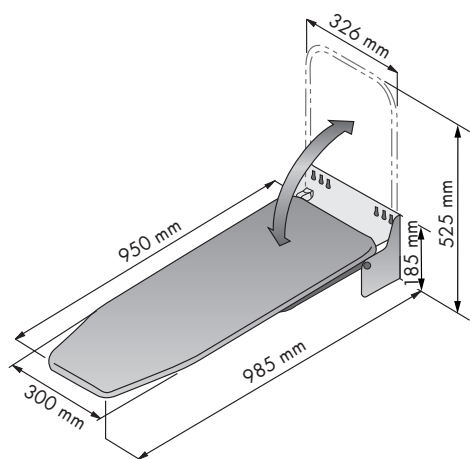

Mesa planchado abatible Folding ironing board

REFERENCIA
REFERENCE

35128000

UNIDADES PACK

1

MEDIDAS ARTÍCULO
ARTICLE MEASURES

326 D X 530 H X 120 L

ACABADO FINISH

Acero blanco White steel

①

②

③