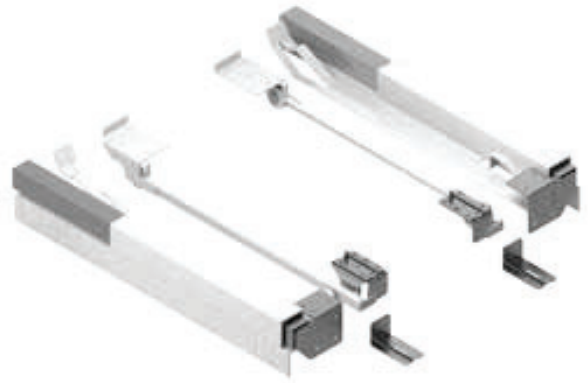

## Herraje mesa extraíble Pull-out table

REFERENCIA  
REFERENCE

35138000

UNIDADES PACK

1

MEDIDAS ARTÍCULO  
ARTICLE MEASURES

500 L X 78 H

ACABADO FINISH

Acero cincado Zinc covered steel

OBSERVACIONES OBSERVATIONS

Frente fijo. Carga máxima 55 kg. Fixed front. Maximum load 55 kg.