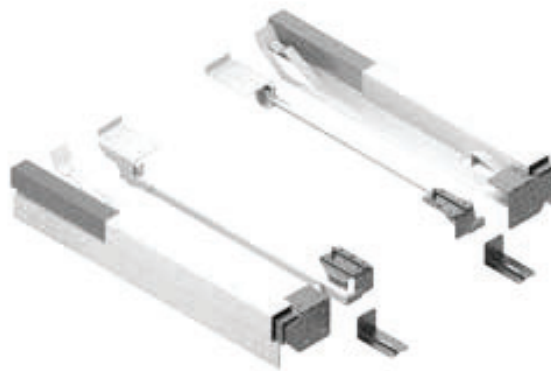

Herraje mesa extraíble Pull-out table

REFERENCIA
REFERENCE

35140000

UNIDADES PACK

1

MEDIDAS ARTÍCULO
ARTICLE MEASURES

500 L X 78 H

ACABADO FINISH

Acero cincado Zinc covered steel

OBSERVACIONES OBSERVATIONS

Frente móvil. Carga máxima 55 kg. Mobile front. Maximum load 55 kg.

①

②

③