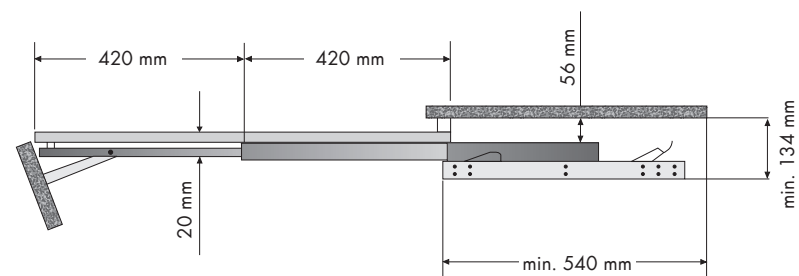

Herraje mesa extraíble Pull-out table

REFERENCIA
REFERENCE

35140000

UNIDADES PACK

1

MEDIDAS ARTÍCULO
ARTICLE MEASURES

500 L X 78 H

ACABADO FINISH

Acero cincado Zinc covered steel

OBSERVACIONES OBSERVATIONS

Frente móvil. Carga máxima 55 kg. Mobile front. Maximum load 55 kg.

①

②

③