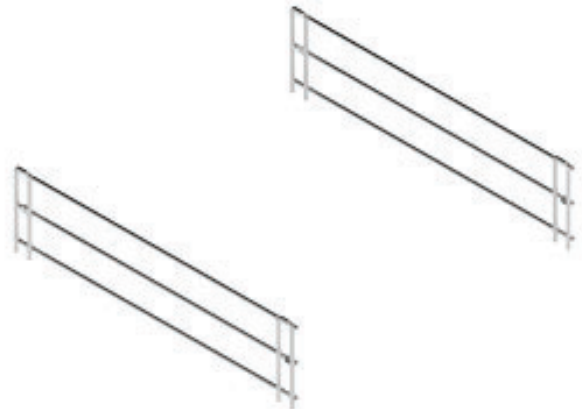

Juego cerco cacerolero Saucepan surround set

Juego cerco cacerolero Saucepan surround set

REFERENCIA
REFERENCE

38059014

UNIDADES PACK

10

MEDIDAS ARTÍCULO
ARTICLE MEASURES

13 D X 134 H X 495 L

ACABADO FINISH

Acero cromo Chrome steel

Juego cerco cacerolero frontal Saucepan surround frontal set

REFERENCIA
REFERENCE

38060014

UNIDADES PACK

10

MEDIDAS ARTÍCULO
ARTICLE MEASURES

28 D X 134 H X 495 L

ACABADO FINISH

Acero cromo Chrome steel