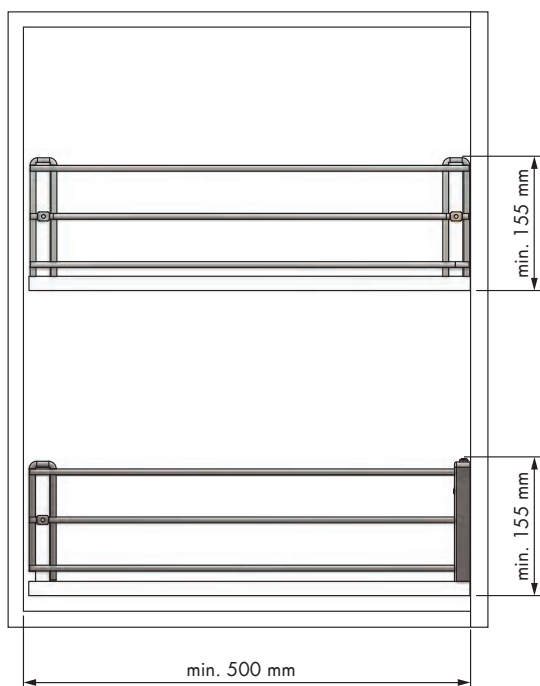

Juego cerco cacerolero Saucepan surround set

Juego cerco cacerolero Saucepan surround set

REFERENCIA
REFERENCE

38059014

UNIDADES PACK

10

MEDIDAS ARTÍCULO
ARTICLE MEASURES

13 D X 134 H X 495 L

ACABADO FINISH

Acero cromo Chrome steel

Juego cerco cacerolero frontal Saucepan surround frontal set

REFERENCIA
REFERENCE

38060014

UNIDADES PACK

10

MEDIDAS ARTÍCULO
ARTICLE MEASURES

28 D X 134 H X 495 L

ACABADO FINISH

Acero cromo Chrome steel