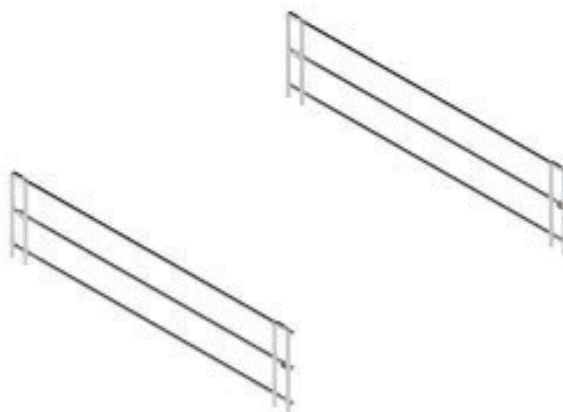

Juego cerco cacerolero Saucepan surround set

Juego cerco cacerolero Saucepan surround set

REFERENCIA
REFERENCE

38059014

UNIDADES PACK

10

MEDIDAS ARTÍCULO
ARTICLE MEASURES

13 D X 134 H X 495 L

ACABADO FINISH

Acero cromo Chrome steel

Juego cerco cacerolero frontal Saucepan surround frontal set

REFERENCIA
REFERENCE

38060014

UNIDADES PACK

10

MEDIDAS ARTÍCULO
ARTICLE MEASURES

28 D X 134 H X 495 L

ACABADO FINISH

Acero cromo Chrome steel