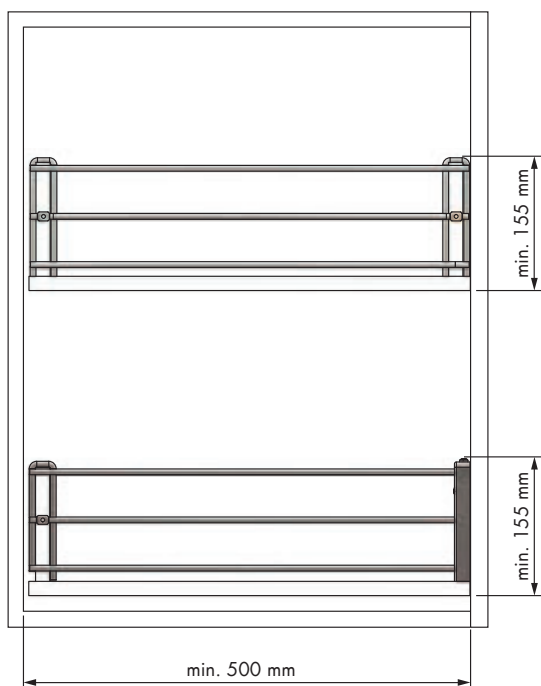

Juego cerco cacerolero Saucepan surround set

Juego cerco cacerolero Saucepan surround set

REFERENCIA
REFERENCE

38059014

UNIDADES PACK

10

MEDIDAS ARTÍCULO
ARTICLE MEASURES

13 D X 134 H X 495 L

ACABADO FINISH

Acero cromo Chrome steel

Juego cerco cacerolero frontal Saucepan surround frontal set

REFERENCIA
REFERENCE

38060014

UNIDADES PACK

10

MEDIDAS ARTÍCULO
ARTICLE MEASURES

28 D X 134 H X 495 L

ACABADO FINISH

Acero cromo Chrome steel