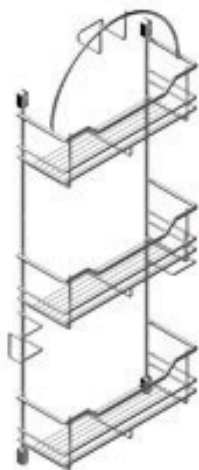

## Estante accesorios aspirador Vacuum cleaner accessory rack

REFERENCIA  
REFERENCE

38066014

MEDIDAS ARTÍCULO  
ARTICLE MEASURES

392 D X 765 H X 85 L

UNIDADES PACK

1

ACABADO FINISH

## Estante escobero 1 piso 1-level shelf

REFERENCIA  
REFERENCE

38777014

MEDIDAS ARTÍCULO  
ARTICLE MEASURES

405 D X 105 H X 200 L

UNIDADES PACK

4

ACABADO FINISH

## Colgador paños lateral Side wall cloth hanger

REFERENCIA  
REFERENCE

38196014

MEDIDAS ARTÍCULO  
ARTICLE MEASURES

350 D X 52 H X 30 L

UNIDADES PACK

1/50

ACABADO FINISH