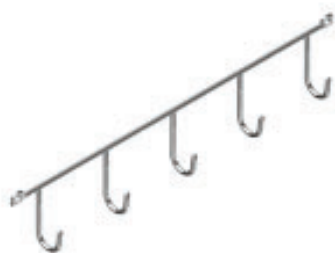

Colgador paños lateral Side wall cloth hanger

REFERENCIA
REFERENCE

38196014

MEDIDAS ARTÍCULO
ARTICLE MEASURES

350 D X 52 H X 30 L

UNIDADES PACK

1/50

ACABADO FINISH

Acero cromo Chrome steel