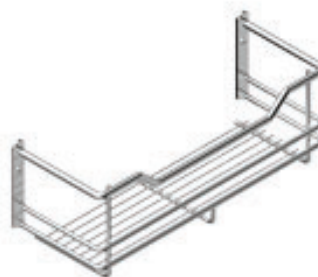

## Colgador paños lateral Side wall cloth hanger

REFERENCIA  
REFERENCE

38196014

MEDIDAS ARTÍCULO  
ARTICLE MEASURES

350 D X 52 H X 30 L

UNIDADES PACK

1/50

ACABADO FINISH

## Estante accesorios 1 piso 1-level shelf

REFERENCIA  
REFERENCE

37014014

MEDIDAS ARTÍCULO  
ARTICLE MEASURES

300 D X 10 H X 100 L

UNIDADES PACK

1

ACABADO FINISH