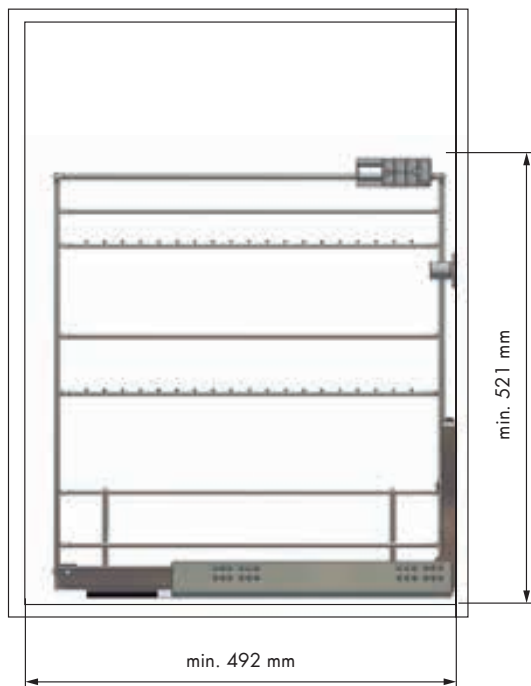

Despensero extraíble Pull-out pantry basket

REFERENCIA REFERENCE	FRONTAL MUEBLE FRONT UNIT	MEDIDAS ARTÍCULO ARTICLE MEASURES
38705014	300	262 ↔ 268 D X 516 H X 487 L
38706014	400	362 ↔ 368 D X 516 H X 487 L
UNIDADES PACK	ACABADO FINISH	
1	Acero cromo Chrome steel	

OBSERVACIONES OBSERVATIONS

Guías Quadro Hettich. Carga máxima 30 kg. Adaptable para módulos de 16 a 19 mm de grosor. Quadro Hettich runners. Maximum load 30 kg. Adjustable for 16 to 19 mm cabinet thickness.