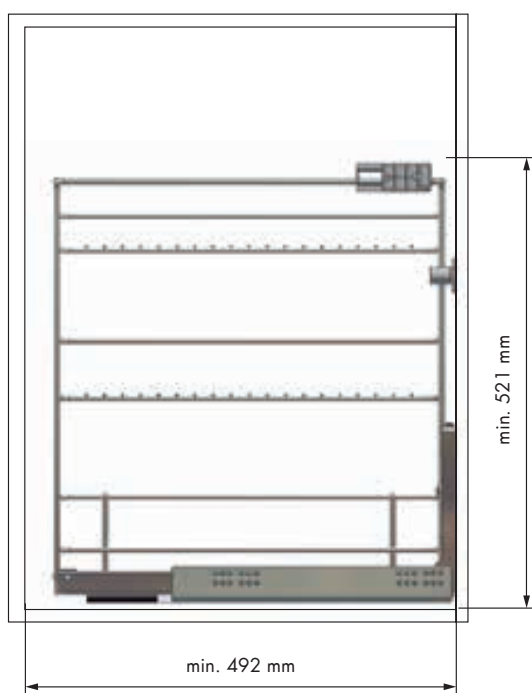

## Despensero extraíble Pull-out pantry basket

REFERENCIA REFERENCE	FRONTAL MUEBLE FRONT UNIT	MEDIDAS ARTÍCULO ARTICLE MEASURES
38713014	300	262 ↔ 268 D X 516 H X 487 L
38714014	400	362 ↔ 368 D X 516 H X 487 L
UNIDADES PACK	ACABADO FINISH	
1	Acero cromo Chrome steel	

### OBSERVACIONES OBSERVATIONS

Guías Quadro Hettich. Carga máxima 30 kg. Adaptable para módulos de 16 a 19 mm de grosor. Quadro Hettich runners. Maximum load 30 kg. Adjustable for 16 to 19 mm cabinet thickness.