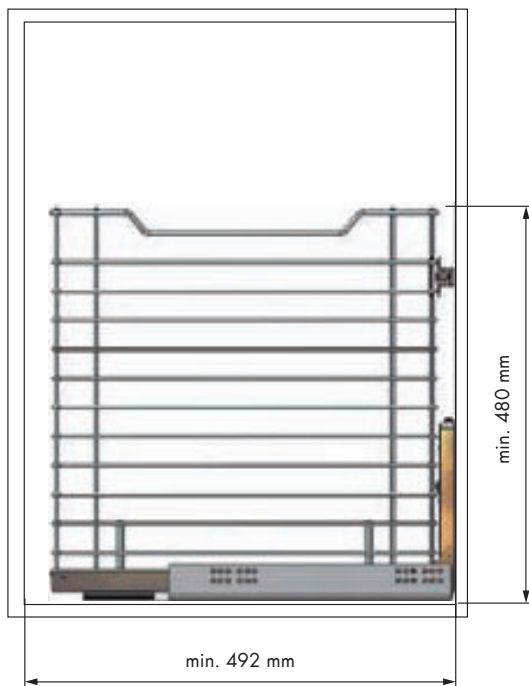

Tolva ropa extraíble Pull-out laundry basket

REFERENCIA REFERENCE	FRONTAL MUEBLE FRONT UNIT	MEDIDAS ARTÍCULO ARTICLE MEASURES
38715014	300	262 ↔ 268 D X 475 H X 487 L
38716014	400	362 ↔ 368 D X 475 H X 487 L
38717014	450	412 ↔ 418 D X 475 H X 487 L
38718014	600	562 ↔ 568 D X 475 H X 487 L
UNIDADES PACK	ACABADO FINISH	
1	Acero cromo Chrome steel	

OBSERVACIONES OBSERVATIONS

Guías Quadro Hettich. Carga máxima 30 kg. Adaptable para módulos de 16 a 19 mm de grosor.
Quadro Hettich runners. Maximum load 30 kg. Adjustable for 16 to 19 mm cabinet thickness.