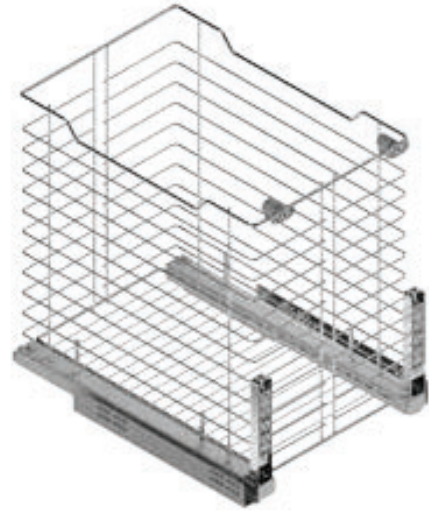

Tolva ropa extraíble Pull-out laundry basket

REFERENCIA REFERENCE	FRONTAL MUEBLE FRONT UNIT	MEDIDAS ARTÍCULO ARTICLE MEASURES
38715014	300	262 ↔ 268 D X 475 H X 487 L
38716014	400	362 ↔ 368 D X 475 H X 487 L
38717014	450	412 ↔ 418 D X 475 H X 487 L
38718014	600	562 ↔ 568 D X 475 H X 487 L
UNIDADES PACK	ACABADO FINISH	
1	Acero cromo Chrome steel	

OBSERVACIONES OBSERVATIONS

Guías Quadro Hettich. Carga máxima 30 kg. Adaptable para módulos de 16 a 19 mm de grosor.
Quadro Hettich runners. Maximum load 30 kg. Adjustable for 16 to 19 mm cabinet thickness.

ACCESORIOS OPCIONALES OPTIONAL ACCESSORIES

Juego escuadras fijación basal Bottom fixing accessory set

REFERENCIA REFERENCE	UNIDADES PACK
38749014	25
ACABADO FINISH	
Acero cincado Zinc covered steel	