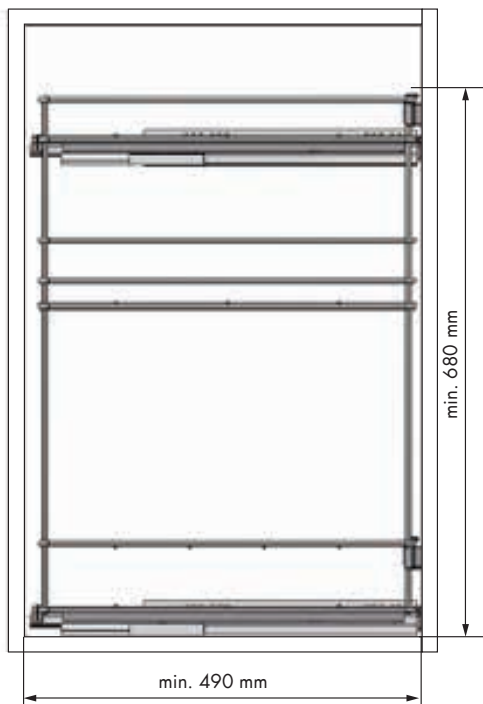

Botellero guías laterales

Pull-out bottle side runners

Módulos guías laterales

Pull-out side runners

REFERENCIA REFERENCE	FRONTAL MUEBLE FRONT UNIT	MEDIDAS ARTÍCULO ARTICLE MEASURES
38737014 derecho right	150	108 D X 675 H X 487 L
38738014 izquierdo left	150	108 D X 675 H X 487 L
UNIDADES PACK	ACABADO FINISH	
1	Acero cromo Chrome steel	

OBSERVACIONES OBSERVATIONS

Guías Quadro Hettich. Carga máxima 15 kg. Adaptable para módulos de 16 a 19 mm de grosor. Especial para módulos de 80 cm de altura. Quadro Hettich runners. Maximum load 15 kg. Adjustable for 16 to 19 mm cabinet thickness. Special for 80 cms height cabinets.

derecho right

ACCESORIOS OPCIONALES OPTIONAL ACCESSORIES

Juego bases botellero Bottle bottom units set

REFERENCIA REFERENCE	FRONTAL MUEBLE FRONT UNIT	UNIDADES PACK
38742314	150	1/10
ACABADO FINISH		
Poliestireno gris Grey polystyrene	