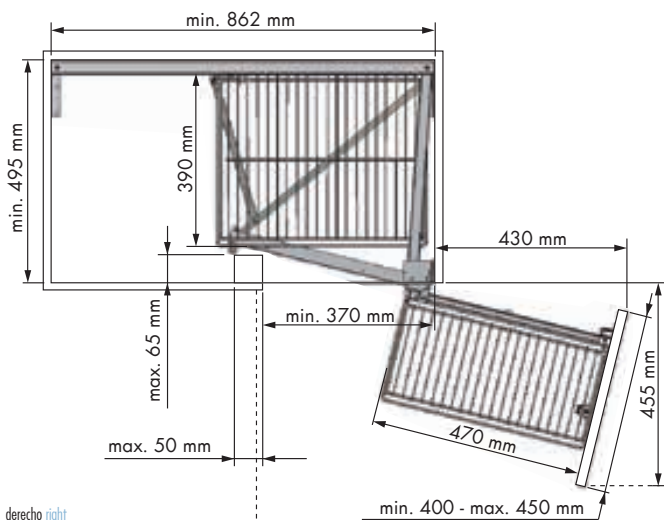

**Bastidor extraíble articulado**  
**Articulated pull-out frame**REFERENCIA  
REFERENCE38739014 derecho *right*38740014 izquierdo *left*

## UNIDADES PACK

1

FRONTAL MUEBLE  
FRONT UNIT

min. 400 ↔ max. 450

min. 400 ↔ max. 450

## OBSERVACIONES OBSERVATIONS

Con sistema de cierre amortiguado. Carga máxima 9,5 kg cesta interna, 8 kg cesta frontal.  
With soft closing. Maximum load 9,5 kg interior basket, 8 kg front basket.

derecho *right*