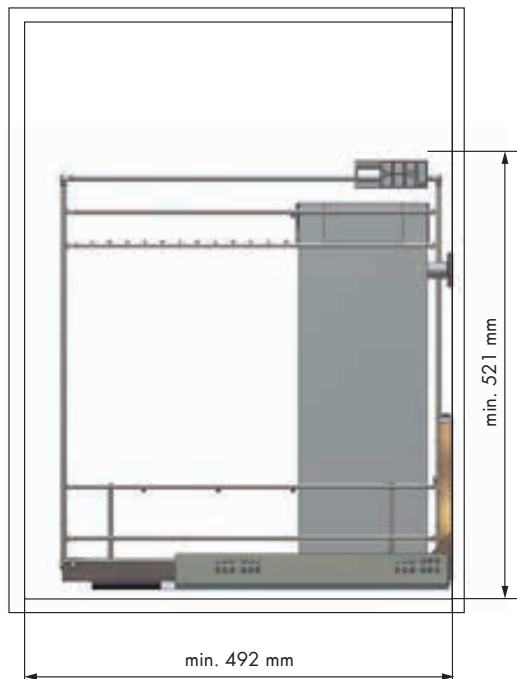

## Botellero panero extraíble Pull-out bottle-bread basket

REFERENCIA REFERENCE	FRONTAL MUEBLE FRONT UNIT	MEDIDAS ARTÍCULO ARTICLE MEASURES
38701014	300	262 ↔ 268 D X 516 H X 487 L
38702014	400	362 ↔ 368 D X 516 H X 487 L
UNIDADES PACK	ACABADO FINISH	
1	Acero cromo Chrome steel	

### OBSERVACIONES OBSERVATIONS

Guías Quadro Hettich. Carga máxima 30 kg. Adaptable para módulos de 16 a 19 mm de grosor.  
Quadro Hettich runners. Maximum load 30 kg. Adjustable for 16 to 19 mm cabinet thickness.