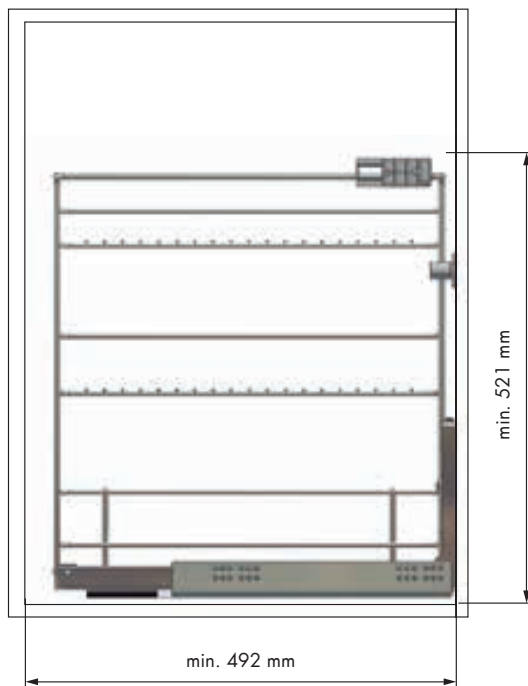

Despensero extraíble Pull-out pantry basket

REFERENCIA REFERENCE	FRONTAL MUEBLE FRONT UNIT	MEDIDAS ARTÍCULO ARTICLE MEASURES
38705014	300	262 ↔ 268 D X 516 H X 487 L
38706014	400	362 ↔ 368 D X 516 H X 487 L
UNIDADES PACK	ACABADO FINISH	
1	Acero cromo Chrome steel	

OBSERVACIONES OBSERVATIONS

Guías Quadro Hettich. Carga máxima 30 kg. Adaptable para módulos de 16 a 19 mm de grosor. Quadro Hettich runners. Maximum load 30 kg. Adjustable for 16 to 19 mm cabinet thickness.