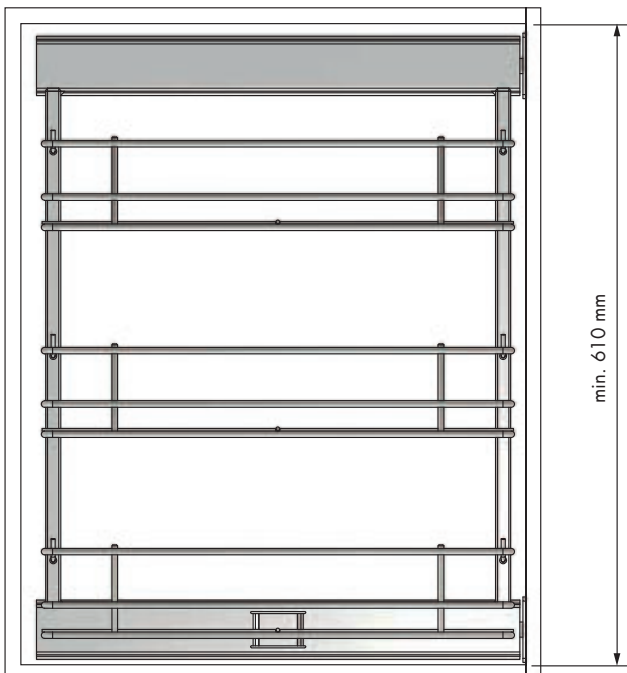

Bastidor extraíble lateral
Pull-out frame side runners

REFERENCIA REFERENCE		FRONTAL MUEBLE FRONT UNIT	MEDIDAS ARTÍCULO ARTICLE MEASURES	CESTAS BASKETS
38761014	derecho right	200	150 D X 600 H X 480 L	3
38765014	izquierdo left	200	150 D X 600 H X 480 L	3
38762014	derecho right	300	256 D X 600 H X 480 L	3
38766014	izquierdo left	300	256 D X 600 H X 480 L	3
38763014	derecho right	350	306 D X 600 H X 480 L	3
38767014	izquierdo left	350	306 D X 600 H X 480 L	3
38764014	derecho right	400	356 D X 600 H X 480 L	3
38768014	izquierdo left	400	356 D X 600 H X 480 L	3

UNIDADES PACK

1

ACABADO FINISH

Acero cromo Chrome steel

OBSERVACIONES OBSERVATIONS

Carga máxima 30 kg. Con cierre amortiguado. Maximun load 30 kg. With soft closing.

derecho right