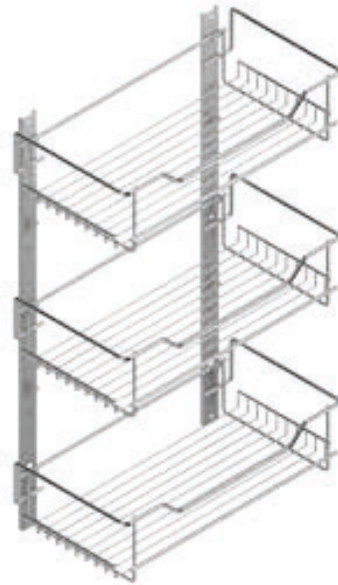

Armario escobero
Cleaning cupboard**Kit estante escobero**
Broom cupboard kit

REFERENCIA REFERENCE	MEDIDAS ARTÍCULO ARTICLE MEASURES	CESTAS BASKETS
38778014	405 D X 625 H X 210 L	3
38779014	405 D X 1000 H X 210 L	5
UNIDADES PACK	ACABADO FINISH	
1	Acero cromo Chrome steel	