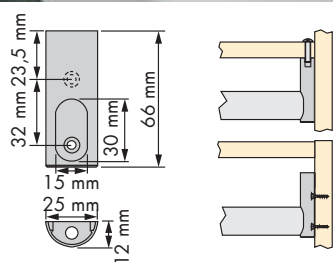

Juego soporte tubo oval Oval tube holder set

REFERENCIA REFERENCE	MEDIDAS ARTÍCULO ARTICLE MEASURES
46008914	20 D X 46 H X 22,5 L
UNIDADES PACK	ACABADO FINISH
1/25	Zamak plata Silver zamak 
REFERENCIA REFERENCE	MEDIDAS ARTÍCULO ARTICLE MEASURES
46008901	20 D X 46 H X 22,5 L
UNIDADES PACK	ACABADO FINISH
1/25	Zamak bronce Bronze zamak 

OBSERVACIONES OBSERVATIONS

Accesorio soporte para tubo oval/iluminación. Carga máxima: 20 kg. Holder accessory for the oval/lighted bar. Maximum load: 20 kg.

Juego soporte tubo oval Oval tube holder set

REFERENCIA REFERENCE	MEDIDAS ARTÍCULO ARTICLE MEASURES
39058314	25 D X 66 H X 12 L
UNIDADES PACK	ACABADO FINISH
5/50	Poliestireno plata Silver polystyrene 