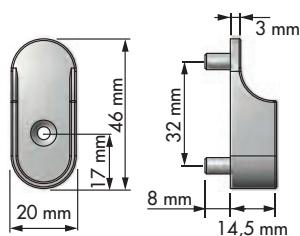

Juego soporte tubo oval Oval tube holder set

REFERENCIA REFERENCE	MEDIDAS ARTÍCULO ARTICLE MEASURES
46008914	20 D X 46 H X 22,5 L
UNIDADES PACK	ACABADO FINISH
1/25	Zamak plata Silver zamak 
REFERENCIA REFERENCE	MEDIDAS ARTÍCULO ARTICLE MEASURES
46008901	20 D X 46 H X 22,5 L
UNIDADES PACK	ACABADO FINISH
1/25	Zamak bronce Bronze zamak 

OBSERVACIONES OBSERVATIONS

Accesorio soporte para tubo oval/iluminación. Carga máxima: 20 kg. Holder accessory for the oval/lighted bar. Maximum load: 20 kg.

Juego soporte tubo oval Oval tube holder set

REFERENCIA REFERENCE	MEDIDAS ARTÍCULO ARTICLE MEASURES
39058314	25 D X 66 H X 12 L
UNIDADES PACK	ACABADO FINISH
5/50	Poliestireno plata Silver polystyrene 