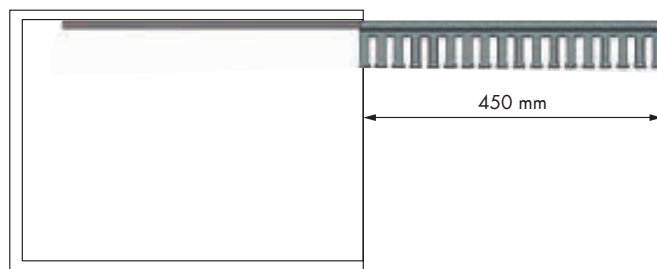

Corbatero cinturonero extraíble Pull-out tie-belt holder

REFERENCIA REFERENCE	MEDIDAS ARTÍCULO ARTICLE MEASURES
39068014 derecho right	70,5 D X 55 H X 458 L
39069014 izquierdo left	70,5 D X 55 H X 458 L
UNIDADES PACK	ACABADO FINISH
1	Acero plata Silver steel 
REFERENCIA REFERENCE	MEDIDAS ARTÍCULO ARTICLE MEASURES
39068001 derecho right	70,5 D X 55 H X 458 L
39069001 izquierdo left	70,5 D X 55 H X 458 L
UNIDADES PACK	ACABADO FINISH
1	Acero bronce Bronze steel 

OBSERVACIONES OBSERVATIONS

Guía corredera con cierre amortiguado. Runner with soft closing.

derecho right

ACCESORIOS OPCIONALES OPTIONAL ACCESSORIES

REFERENCIA REFERENCE	ACABADO FINISH
39066314	Poliestireno gris Grey polystyrene 
REFERENCIA REFERENCE	ACABADO FINISH
39066301	Poliestireno marrón Brown polystyrene 
UNIDADES PACK	
50	