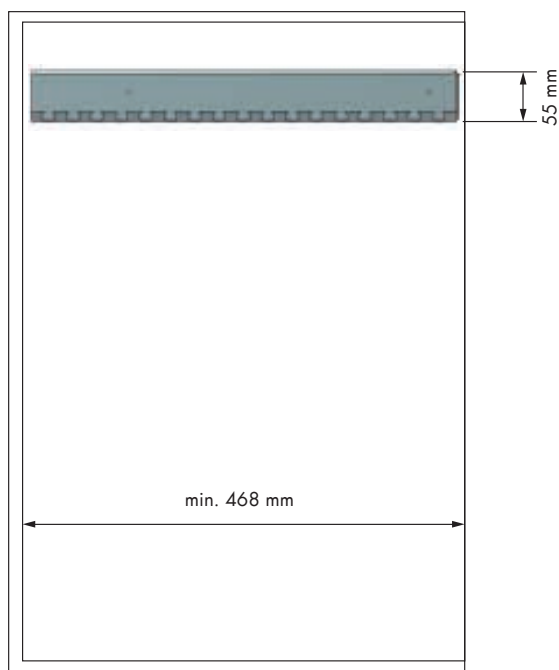

Corbatero cinturonero extraíble Pull-out tie-belt holder

REFERENCIA REFERENCE	MEDIDAS ARTÍCULO ARTICLE MEASURES
39068014 derecho right	70,5 D X 55 H X 458 L
39069014 izquierdo left	70,5 D X 55 H X 458 L
UNIDADES PACK	ACABADO FINISH
1	Acero plata Silver steel 
REFERENCIA REFERENCE	MEDIDAS ARTÍCULO ARTICLE MEASURES
39068001 derecho right	70,5 D X 55 H X 458 L
39069001 izquierdo left	70,5 D X 55 H X 458 L
UNIDADES PACK	ACABADO FINISH
1	Acero bronce Bronze steel 

OBSERVACIONES OBSERVATIONS

Guía corredera con cierre amortiguado. Runner with soft closing.

derecho right

ACCESORIOS OPCIONALES OPTIONAL ACCESSORIES

REFERENCIA REFERENCE	ACABADO FINISH
39066314	Poliestireno gris Grey polystyrene 
REFERENCIA REFERENCE	ACABADO FINISH
39066301	Poliestireno marrón Brown polystyrene 
UNIDADES PACK	
50	