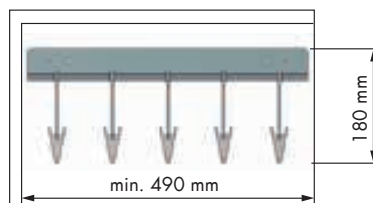

Soporte botas Boot holder

REFERENCIA
REFERENCE
39070014

UNIDADES PACK
1

MEDIDAS ARTÍCULO
ARTICLE MEASURES
70 D X 180 H X 455 L

ACABADO FINISH
Acero plata Silver steel

Soporte bolsos Handbag holder

REFERENCIA
REFERENCE
39071014

UNIDADES PACK
1

MEDIDAS ARTÍCULO
ARTICLE MEASURES
58 D X 52 H X 455 L

ACABADO FINISH
Acero plata Silver steel