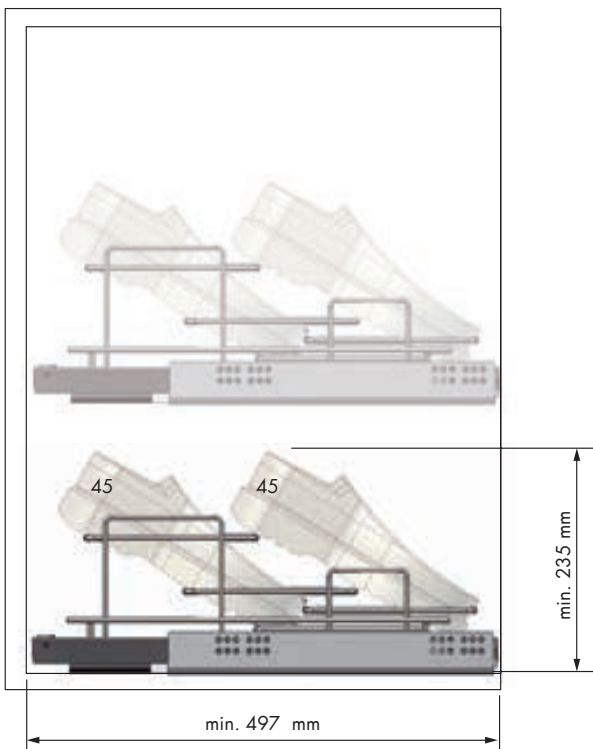

## Zapatero extraíble Pull-out shoe holder

REFERENCIA REFERENCE	MEDIDAS ARTÍCULO ARTICLE MEASURES
39102014	450 ↔ 650 D X 170 H X 487 L
39103014	640 ↔ 1000 D X 170 H X 487 L
UNIDADES PACK	ACABADO FINISH
1	Acero cromo Chrome steel 
REFERENCIA REFERENCE	MEDIDAS ARTÍCULO ARTICLE MEASURES
39102001	450 ↔ 650 D X 170 H X 487 L
39103001	640 ↔ 1000 D X 170 H X 487 L
UNIDADES PACK	ACABADO FINISH
1	Acero bronce Bronze steel 

### OBSERVACIONES OBSERVATIONS

Guías Quadro Hettich. Carga máxima 30 kg. Quadro Hettich runners. Maximum load 30 kg.