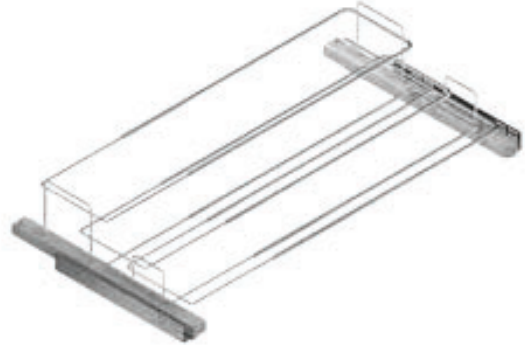

## Zapatero extraíble Pull-out shoe holder

REFERENCIA REFERENCE	MEDIDAS ARTÍCULO ARTICLE MEASURES
39102014	450 ↔ 650 D X 170 H X 487 L
39103014	640 ↔ 1000 D X 170 H X 487 L
UNIDADES PACK	ACABADO FINISH
1	Acero cromo Chrome steel 
REFERENCIA REFERENCE	MEDIDAS ARTÍCULO ARTICLE MEASURES
39102001	450 ↔ 650 D X 170 H X 487 L
39103001	640 ↔ 1000 D X 170 H X 487 L
UNIDADES PACK	ACABADO FINISH
1	Acero bronce Bronze steel 

### OBSERVACIONES OBSERVATIONS

Guías Quadro Hettich. Carga máxima 30 kg. Quadro Hettich runners. Maximum load 30 kg.