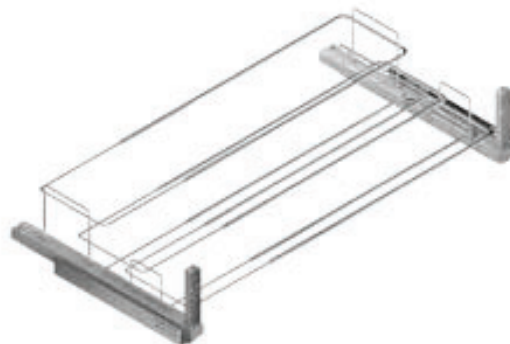

Zapatero extraíble frontal Pull-out frontal shoe holder

REFERENCIA REFERENCE	MEDIDAS ARTÍCULO ARTICLE MEASURES
39104014	450 ↔ 650 D X 170 H X 487 L
39105014	640 ↔ 1000 D X 170 H X 487 L
UNIDADES PACK	ACABADO FINISH
1	Acero cromo Chrome steel 
REFERENCIA REFERENCE	MEDIDAS ARTÍCULO ARTICLE MEASURES
39104001	450 ↔ 650 D X 170 H X 487 L
39105001	640 ↔ 1000 D X 170 H X 487 L
UNIDADES PACK	ACABADO FINISH
1	Acero bronce Bronze steel 

OBSERVACIONES OBSERVATIONS
Guías Quadro Hettich. Carga máxima 30 kg. Quadro Hettich runners. Maximum load 30 kg.

ACCESORIOS OPCIONALES OPTIONAL ACCESSORIES

REFERENCIA REFERENCE	UNIDADES PACK
Juego escuadras fijación basal Bottom fixing accessory set 38749014	25
ACABADO FINISH	
Acero cincado Zinc covered steel 	