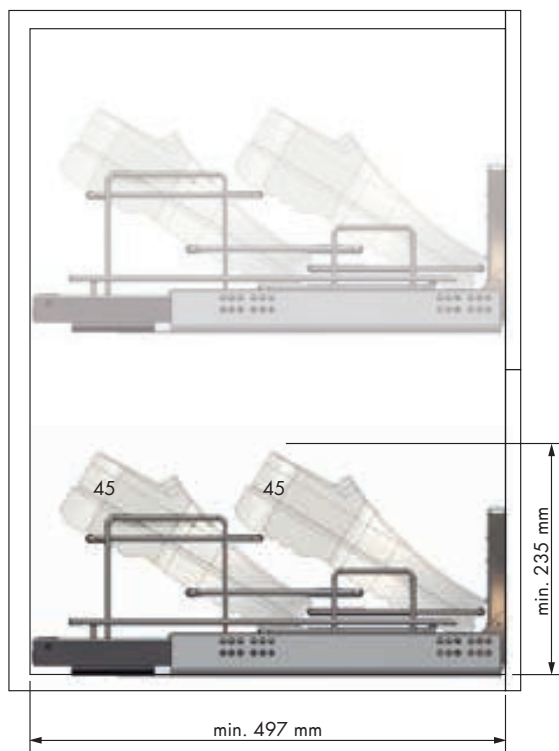

Zapatero extraíble frontal Pull-out frontal shoe holder

REFERENCIA REFERENCE	MEDIDAS ARTÍCULO ARTICLE MEASURES
39104014	450 ↔ 650 D X 170 H X 487 L
39105014	640 ↔ 1000 D X 170 H X 487 L
UNIDADES PACK	ACABADO FINISH
1	Acero cromo Chrome steel 
REFERENCIA REFERENCE	MEDIDAS ARTÍCULO ARTICLE MEASURES
39104001	450 ↔ 650 D X 170 H X 487 L
39105001	640 ↔ 1000 D X 170 H X 487 L
UNIDADES PACK	ACABADO FINISH
1	Acero bronce Bronze steel 

OBSERVACIONES OBSERVATIONS
Guías Quadro Hettich. Carga máxima 30 kg. Quadro Hettich runners. Maximum load 30 kg.

ACCESORIOS OPCIONALES OPTIONAL ACCESSORIES

REFERENCIA REFERENCE	UNIDADES PACK
Juego escuadras fijación basal Bottom fixing accessory set 38749014	25
ACABADO FINISH	
Acero cincado Zinc covered steel 	