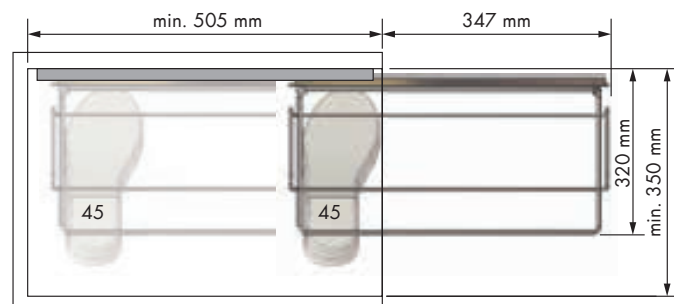

Bastidor extraíble zapatero

Pull-out frame shoe holder

REFERENCIA REFERENCE	MEDIDAS ARTÍCULO ARTICLE MEASURES	CESTAS BASKETS
39107014 reversible reversible	320 D X 600 H X 495 L	3
39108014 reversible reversible	320 D X 1150 H X 495 L	5
UNIDADES PACK	ACABADO FINISH	
1	Acero cromo Chrome steel	

OBSERVACIONES OBSERVATIONS

Reversible. Carga máxima 30 kg. Reversible. Maximum load 30 kg.

ACCESORIOS OPCIONALES OPTIONAL ACCESSORIES

Base zapatero Shoe bottom unit

REFERENCIA REFERENCE	UNIDADES PACK
39095314	1/10
ACABADO FINISH	
Poliestireno gris Grey polystyrene	