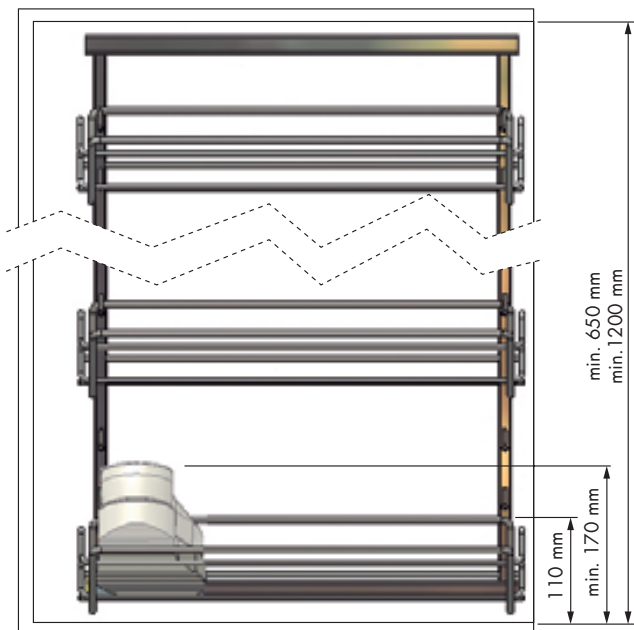

Bastidor extraíble zapatero

Pull-out frame shoe holder

REFERENCIA REFERENCE	MEDIDAS ARTÍCULO ARTICLE MEASURES	CESTAS BASKETS
39107014 reversible reversible	320 D X 600 H X 495 L	3
39108014 reversible reversible	320 D X 1150 H X 495 L	5
UNIDADES PACK	ACABADO FINISH	
1	Acero cromo Chrome steel	

OBSERVACIONES OBSERVATIONS

Reversible. Carga máxima 30 kg. Reversible. Maximum load 30 kg.

ACCESORIOS OPCIONALES OPTIONAL ACCESSORIES

Base zapatero Shoe bottom unit

REFERENCIA REFERENCE	UNIDADES PACK
39095314	1/10
ACABADO FINISH	
Poliestireno gris Grey polystyrene	