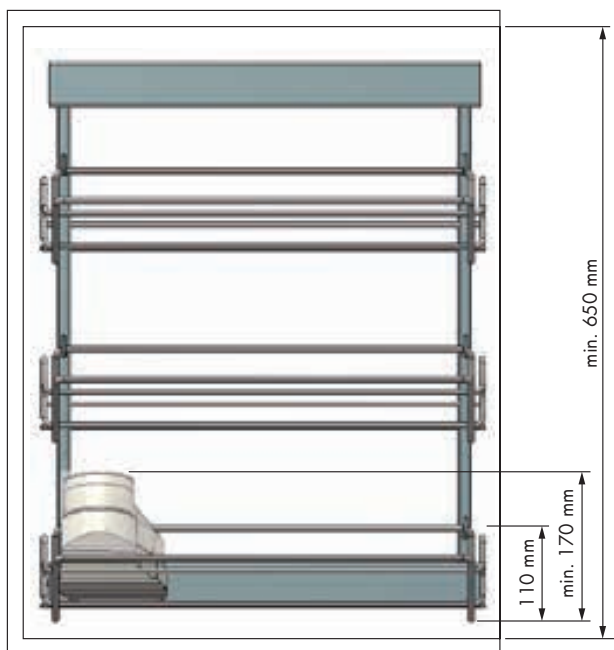

Bastidor extraíble zapatero Pull-out frame shoe holder

REFERENCIA REFERENCE	MEDIDAS ARTÍCULO ARTICLE MEASURES	CESTAS BASKETS
39109014 derecho right	320 D X 600 H X 495 L	3
39110014 izquierdo left	320 D X 600 H X 495 L	3
UNIDADES PACK	ACABADO FINISH	
1	Acero cromo Chrome steel	

OBSERVACIONES OBSERVATIONS

Con cierre amortiguado. Carga máxima 30 kg. With soft closing. Maximum load 30 kg.

derecho right

ACCESORIOS OPCIONALES OPTIONAL ACCESSORIES

Espaciador Spacer

REFERENCIA REFERENCE	UNIDADES PACK
39066314	1/50
ACABADO FINISH	
Poliestireno gris Grey polystyrene	

Base zapatero Shoe bottom unit

REFERENCIA REFERENCE	UNIDADES PACK
39095314	1/10
ACABADO FINISH	
Poliestireno gris Grey polystyrene	