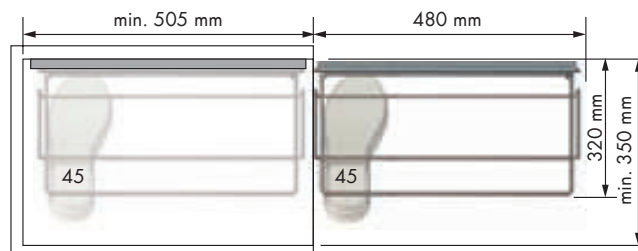

Bastidor extraíble zapatero Pull-out frame shoe holder

REFERENCIA REFERENCE	MEDIDAS ARTÍCULO ARTICLE MEASURES	CESTAS BASKETS
39109014 derecho right	320 D X 600 H X 495 L	3
39110014 izquierdo left	320 D X 600 H X 495 L	3
UNIDADES PACK	ACABADO FINISH	
1	Acero cromo Chrome steel	

OBSERVACIONES OBSERVATIONS

Con cierre amortiguado. Carga máxima 30 kg. With soft closing. Maximum load 30 kg.

derecho right

ACCESORIOS OPCIONALES OPTIONAL ACCESSORIES

Espaciador Spacer

REFERENCIA REFERENCE	UNIDADES PACK
39066314	1/50
ACABADO FINISH	
Poliestireno gris Grey polystyrene	

Base zapatero Shoe bottom unit

REFERENCIA REFERENCE	UNIDADES PACK
39095314	1/10
ACABADO FINISH	
Poliestireno gris Grey polystyrene	