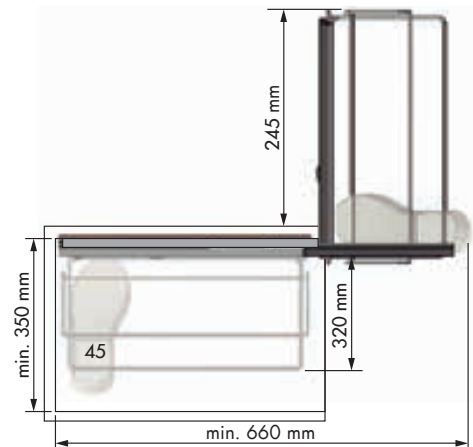

Bastidor articulado zapatero

Articulated pull-out shoe rack

REFERENCIA REFERENCE	MEDIDAS ARTÍCULO ARTICLE MEASURES	CESTAS BASKETS
39111014 reversible reversible	320 D X 640 H X 495 L	3
UNIDADES PACK	ACABADO FINISH	
1	Acero cromo Chrome steel	

OBSERVACIONES OBSERVATIONS

Reversible. Carga máxima 30 kg. Reversible. Maximum load 30 kg.

ACCESORIOS OPCIONALES OPTIONAL ACCESSORIES

Base zapatero Shoe bottom unit

REFERENCIA REFERENCE	UNIDADES PACK
39095314	1/10
ACABADO FINISH	
Poliestireno gris Grey polystyrene	