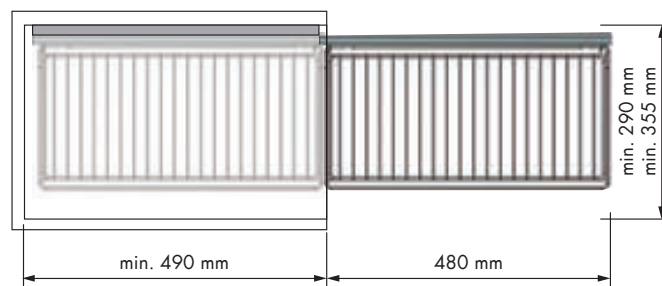

Bastidor extraíble lateral Pull-out frame side runners

REFERENCIA REFERENCE	MEDIDAS ARTÍCULO ARTICLE MEASURES	CESTAS BASKETS
39116014 derecho right	280 D X 600 H X 480 L	3
39117014 derecho right	345 D X 600 H X 480 L	3
39118014 izquierdo left	280 D X 600 H X 480 L	3
39119014 izquierdo left	345 D X 600 H X 480 L	3

UNIDADES PACK	ACABADO FINISH
1	Acero cromo Chrome steel

OBSERVACIONES OBSERVATIONS

Con cierre amortiguado. Carga máxima 30 kg. With soft closing. Maximum load 30 kg.

derecho right

ACCESORIOS OPCIONALES OPTIONAL ACCESSORIES

Espaciador Spacer

REFERENCIA REFERENCE	UNIDADES PACK
39066314	1/50

ACABADO FINISH
Poliestireno gris Grey polystyrene

Base bandeja Bottom unit

REFERENCIA REFERENCE	MEDIDAS ARTÍCULO ARTICLE MEASURES
39093314	226 D X 1,5 H X 456 L
39094314	291 D X 1,5 H X 456 L

UNIDADES PACK
1/10

ACABADO FINISH
Poliestireno gris Grey polystyrene