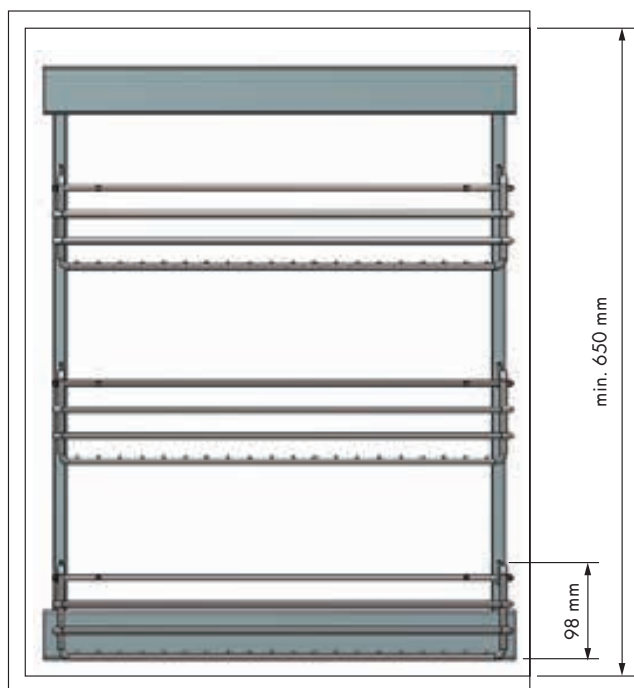

Bastidor extraíble lateral Pull-out frame side runners

REFERENCIA REFERENCE	MEDIDAS ARTÍCULO ARTICLE MEASURES	CESTAS BASKETS
39116014 derecho right	280 D X 600 H X 480 L	3
39117014 derecho right	345 D X 600 H X 480 L	3
39118014 izquierdo left	280 D X 600 H X 480 L	3
39119014 izquierdo left	345 D X 600 H X 480 L	3

UNIDADES PACK	ACABADO FINISH
1	Acero cromo Chrome steel

OBSERVACIONES OBSERVATIONS

Con cierre amortiguado. Carga máxima 30 kg. With soft closing. Maximum load 30 kg.

derecho right

ACCESORIOS OPCIONALES OPTIONAL ACCESSORIES

Espaciador Spacer

REFERENCIA REFERENCE	UNIDADES PACK
39066314	1/50

ACABADO FINISH
Poliestireno gris Grey polystyrene

Base bandeja Bottom unit

REFERENCIA REFERENCE	MEDIDAS ARTÍCULO ARTICLE MEASURES
39093314	226 D X 1,5 H X 456 L
39094314	291 D X 1,5 H X 456 L