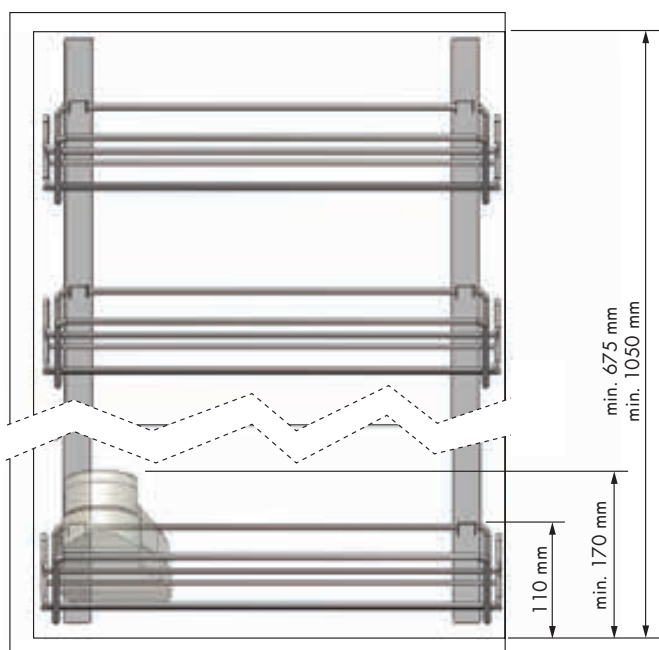

Kit soporte zapatero Shoe rack kit

REFERENCIA REFERENCE	MEDIDAS ARTÍCULO ARTICLE MEASURES	CESTAS BASKETS
39122014	240 D X 625 H X 495 L	3
39123014	240 D X 1000 H X 495 L	5
UNIDADES PACK	ACABADO FINISH	
1	Acero cromo Chrome steel	

ACCESORIOS OPCIONALES OPTIONAL ACCESSORIES

Base zapatero Shoe bottom unit

REFERENCIA REFERENCE	UNIDADES PACK
39095314	1/10
ACABADO FINISH	
Poliestireno gris Grey polystyrene	