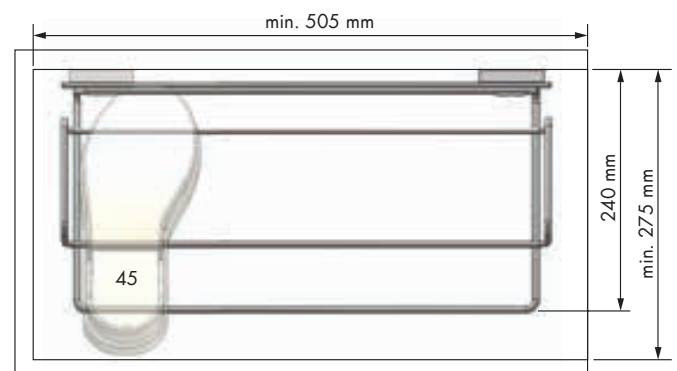

Kit soporte zapatero Shoe rack kit

REFERENCIA REFERENCE	MEDIDAS ARTÍCULO ARTICLE MEASURES	CESTAS BASKETS
39122014	240 D X 625 H X 495 L	3
39123014	240 D X 1000 H X 495 L	5
UNIDADES PACK	ACABADO FINISH	
1	Acero cromo Chrome steel	

ACCESORIOS OPCIONALES OPTIONAL ACCESSORIES

Base zapatero Shoe bottom unit

REFERENCIA REFERENCE	UNIDADES PACK
39095314	1/10
ACABADO FINISH	
Poliestireno gris Grey polystyrene	