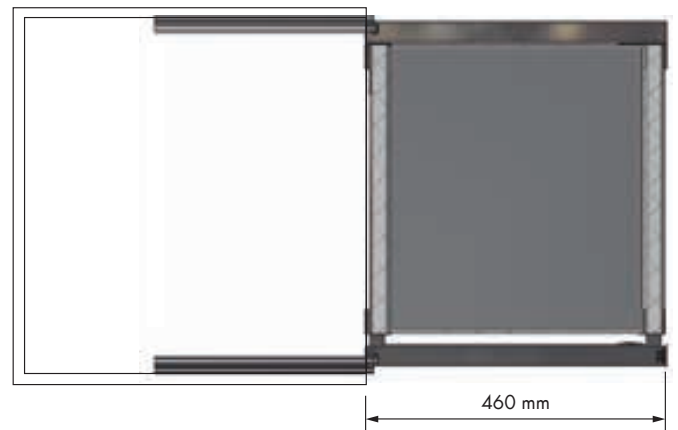

500 ↔ 550 D X 175 H X 476,5 L

550 ↔ 600 D X 175 H X 476,5 L

ACABADO FINISH

Acero plata Silver steel

OBSERVACIONES OBSERVATIONS

Guías Quadro Hettich. Carga máxima 30 kg. Tela acolchada lavable, gris claro.

Quadro Hettich runners. Maximum load 30 kg. Padded cloth, washable clear grey.