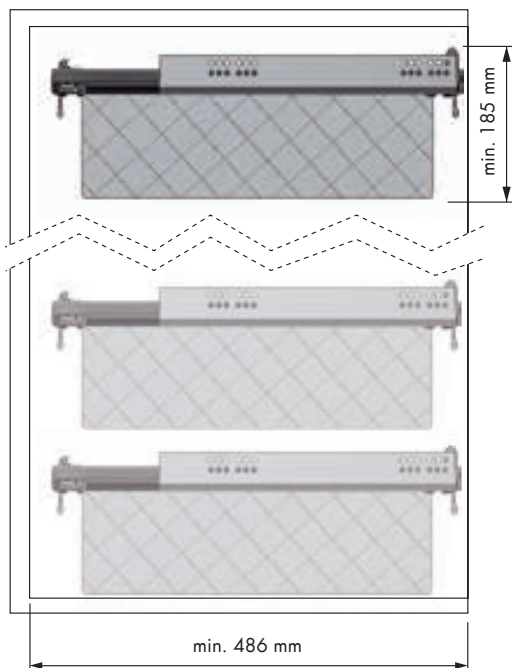

500 ↔ 550 D X 175 H X 476,5 L

550 ↔ 600 D X 175 H X 476,5 L

ACABADO FINISH

Acero plata Silver steel

OBSERVACIONES OBSERVATIONS

Guías Quadro Hettich. Carga máxima 30 kg. Tela acolchada lavable, gris claro.

Quadro Hettich runners. Maximum load 30 kg. Padded cloth, washable clear grey.

ACCESORIOS OPCIONALES OPTIONAL ACCESSORIES

Espaciador Spacer

REFERENCIA

42103314

ACABADO FINISH

Poliestireno gris Grey polystyrene

UNIDADES

PACK