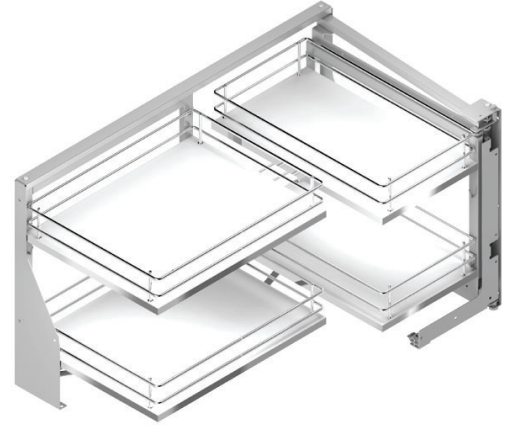

Bastidor extraíble articulado
Articulated pull-out frameREFERENCIA
REFERENCE45050014 derecho *right*
45051014 izquierdo *left*FRONTAL MUEBLE
FRONT UNITmin. 400 ↔ max. 450
min. 400 ↔ max. 450

LÍNEA LINE

COMPACT

UNIDADES PACK

1

ACABADO FINISH

Acero cromo *Chrome steel*

OBSERVACIONES OBSERVATIONS

Con base de melamina blanca. Sistema de cierre amortiguado. Carga máxima 9,5 kg cesta interna, 8 kg cesta frontal. With white melamine base. Soft closing. Maximum load 9,5 kg interior basket, 8 kg front basket.