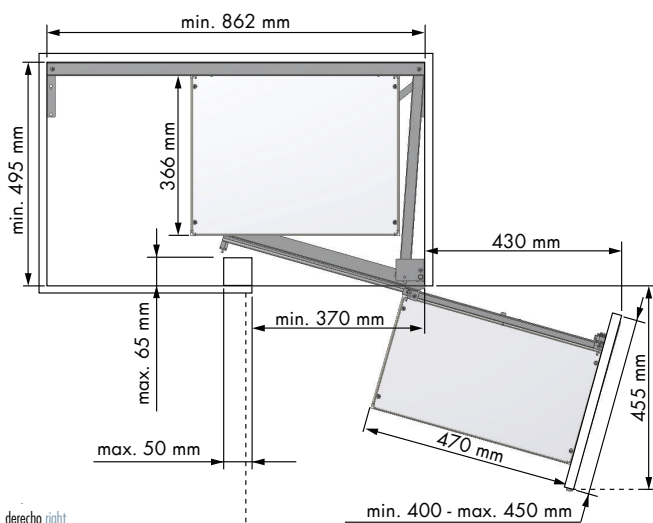

REFERENCIA
REFERENCE

45050014 derecho *right*
45051014 izquierdo *left*

FRONTAL MUEBLE
FRONT UNIT

min. 400 ↔ max. 450
min. 400 ↔ max. 450

LÍNEA LINE

COMPACT

UNIDADES PACK

1

ACABADO FINISH

Acero cromo *Chrome steel*

OBSERVACIONES OBSERVATIONS

Con base de melamina blanca. Sistema de cierre amortiguado. Carga máxima 9,5 kg cesta interna, 8 kg cesta frontal. With white melamine base. Soft closing. Maximum load 9,5 kg interior basket, 8 kg front basket.

derecho *right*