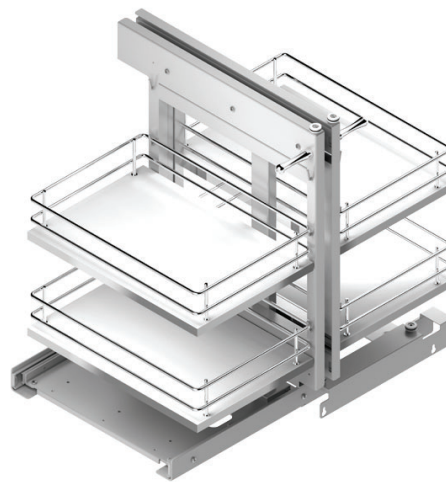

Bastidor extraíble articulado Articulated pull-out frame

REFERENCIA
REFERENCE

45201014 reversible reversible

FRONTAL MUEBLE
FRONT UNIT

min. 400 ↔ max. 450

LÍNEA LINE

COMPACT

UNIDADES PACK

1

ACABADO FINISH

Acero cromo Chrome steel

OBSERVACIONES OBSERVATIONS

Reversible. Con base de melamina blanca. Sistema de cierre amortiguado. Extracción total de las cestas. Carga máxima 8 kg cesta. Reversible. With white melamine base. Soft closing. It's possible to pull-out all the baskets. Maximum load 8 kg basket.