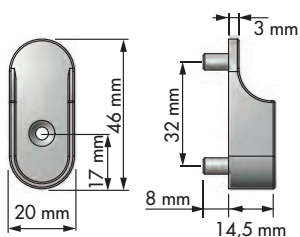

## Tubo iluminación Lighted bar

REFERENCIA REFERENCE		MEDIDAS ARTÍCULO ARTICLE MEASURES
46014514	sensor sensor	558 D X 31 H X 16 L
46021514	interruptor switch	558 D X 31 H X 16 L
46015514	sensor sensor	758 D X 31 H X 16 L
46022514	interruptor switch	758 D X 31 H X 16 L
46016514	sensor sensor	858 D X 31 H X 16 L
46023514	interruptor switch	858 D X 31 H X 16 L
UNIDADES PACK		ACABADO FINISH
1/ 50		Aluminio plata Silver aluminium 

### OBSERVACIONES OBSERVATIONS

Barra para colgar prendas, con iluminación LED. Incluye sensor or interruptor con caja para tres baterías de 1,5 V modelo AA.

Bar to hang clothes, with LED lighting system. Sensor or switch with box for three 1.5 V batteries model AA is included.

## Juego soporte tubo oval Oval tube holder set

REFERENCIA REFERENCE		MEDIDAS ARTÍCULO ARTICLE MEASURES
46008914		20 D X 46 H X 22,5 L
UNIDADES PACK		ACABADO FINISH
1/25		Zamak plata Silver zamak 

### OBSERVACIONES OBSERVATIONS

Accesorio soporte para tubo oval/iluminación. Carga máxima: 20 kg.  
Holder accessory for the oval/lighted bar. Maximum load: 20 kg.