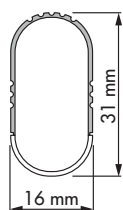

## Tubo iluminación Lighted bar

REFERENCIA REFERENCE		MEDIDAS ARTÍCULO ARTICLE MEASURES
46014514	sensor sensor	558 D X 31 H X 16 L
46021514	interruptor switch	558 D X 31 H X 16 L
46015514	sensor sensor	758 D X 31 H X 16 L
46022514	interruptor switch	758 D X 31 H X 16 L
46016514	sensor sensor	858 D X 31 H X 16 L
46023514	interruptor switch	858 D X 31 H X 16 L
UNIDADES PACK		ACABADO FINISH
1/ 50		Aluminio plata Silver aluminium 

### OBSERVACIONES OBSERVATIONS

Barra para colgar prendas, con iluminación LED. Incluye sensor or interruptor con caja para tres baterías de 1,5 V modelo AA.

Bar to hang clothes, with LED lighting system. Sensor or switch with box for three 1.5 V batteries model AA is included.

## Juego soporte tubo oval Oval tube holder set

REFERENCIA REFERENCE		MEDIDAS ARTÍCULO ARTICLE MEASURES
46008914		20 D X 46 H X 22,5 L
UNIDADES PACK		ACABADO FINISH
1/25		Zamak plata Silver zamak 

### OBSERVACIONES OBSERVATIONS

Accesorio soporte para tubo oval/iluminación. Carga máxima: 20 kg.  
Holder accessory for the oval/lighted bar. Maximum load: 20 kg.