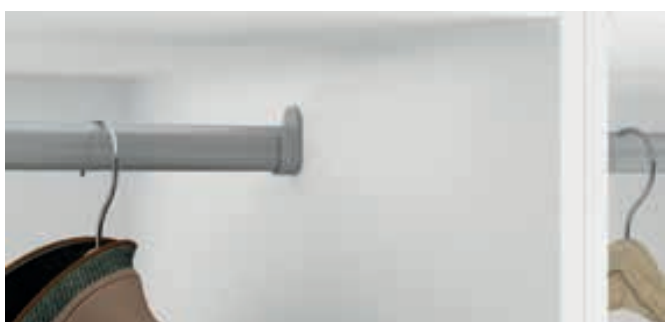

## Tubo iluminación Lighted bar

REFERENCIA REFERENCE		MEDIDAS ARTÍCULO ARTICLE MEASURES
46014514	sensor sensor	558 D X 31 H X 16 L
46021514	interruptor switch	558 D X 31 H X 16 L
46015514	sensor sensor	758 D X 31 H X 16 L
46022514	interruptor switch	758 D X 31 H X 16 L
46016514	sensor sensor	858 D X 31 H X 16 L
46023514	interruptor switch	858 D X 31 H X 16 L
UNIDADES PACK		ACABADO FINISH
1/ 50		Aluminio plata Silver aluminium 

### OBSERVACIONES OBSERVATIONS

Barra para colgar prendas, con iluminación LED. Incluye sensor or interruptor con caja para tres baterías de 1,5 V modelo AA.

Bar to hang clothes, with LED lighting system. Sensor or switch with box for three 1.5 V batteries model AA is included.

## Juego soporte tubo oval Oval tube holder set

REFERENCIA REFERENCE		MEDIDAS ARTÍCULO ARTICLE MEASURES
46008914		20 D X 46 H X 22,5 L
UNIDADES PACK		ACABADO FINISH
1/25		Zamak plata Silver zamak 

### OBSERVACIONES OBSERVATIONS

Accesorio soporte para tubo oval/iluminación. Carga máxima: 20 kg.  
Holder accessory for the oval/lighted bar. Maximum load: 20 kg.