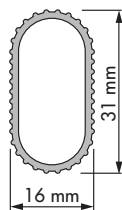

Tubo oval Oval tube

REFERENCIA
REFERENCE

46034214

UNIDADES PACK

1

MEDIDAS ARTÍCULO
ARTICLE MEASURES

16 D X 31 H X 2000 L

ACABADO FINISH

Aluminio plata Silver aluminium

REFERENCIA
REFERENCE

46034201

UNIDADES PACK

1

MEDIDAS ARTÍCULO
ARTICLE MEASURES

16 D X 31 H X 2000 L

ACABADO FINISH

Aluminio bronce Bronze aluminium

OBSERVACIONES OBSERVATIONS

Barra para colgar prendas. Bar to hang clothes.

Tubo oval-almohadilla Soft oval tube

REFERENCIA
REFERENCE

39106214

UNIDADES PACK

10

MEDIDAS ARTÍCULO
ARTICLE MEASURES

15 D X 30 H X 2000 L

ACABADO FINISH

Aluminio plata Silver aluminium

OBSERVACIONES OBSERVATIONS

Barra para colgar prendas con almohadilla amortiguadora.
Bar to hang clothes with non-slip top rubber profile.