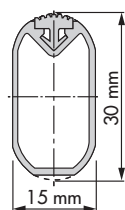

Tubo oval Oval tube

REFERENCIA
REFERENCE

46034214

UNIDADES PACK

1

MEDIDAS ARTÍCULO
ARTICLE MEASURES

16 D X 31 H X 2000 L

ACABADO FINISH

Aluminio plata Silver aluminium

REFERENCIA
REFERENCE

46034201

UNIDADES PACK

1

MEDIDAS ARTÍCULO
ARTICLE MEASURES

16 D X 31 H X 2000 L

ACABADO FINISH

Aluminio bronce Bronze aluminium

OBSERVACIONES OBSERVATIONS

Barra para colgar prendas. Bar to hang clothes.

Tubo oval-almohadilla Soft oval tube

REFERENCIA
REFERENCE

39106214

UNIDADES PACK

10

MEDIDAS ARTÍCULO
ARTICLE MEASURES

15 D X 30 H X 2000 L

ACABADO FINISH

Aluminio plata Silver aluminium

OBSERVACIONES OBSERVATIONS

Barra para colgar prendas con almohadilla amortiguadora.
Bar to hang clothes with non-slip top rubber profile.