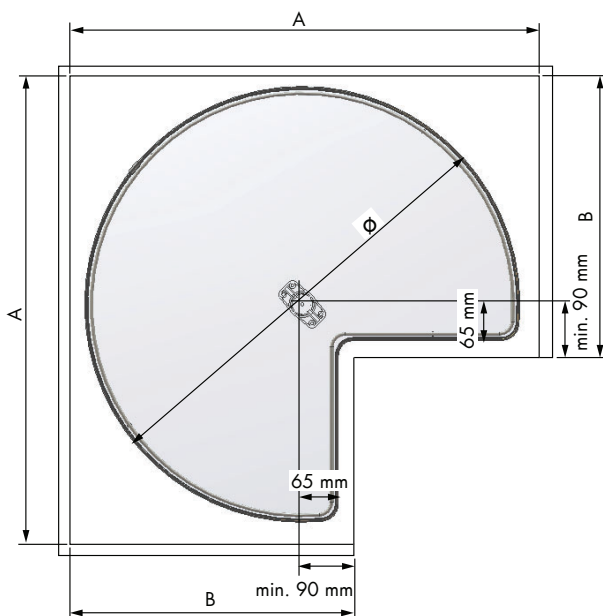

Bandeja giratoria 270°
270° swivel basket

REFERENCIA
REFERENCE

48008014
48208014
48009014
48209014

MEDIDAS EJE
AXLE MEASURES

min. 630 → max. 730 mm H
min. 730 → max. 780 mm H
min. 630 → max. 730 mm H
min. 730 → max. 780 mm H

LÍNEA LINE

COMPACT

UNIDADES PACK

1

ACABADO FINISH

Acero cromo Chrome steel

OBSERVACIONES OBSERVATIONS

Con base de melamina blanca. Con sistema de freno. Carga máxima 20 kg por bandeja.
With white melamine base. With brake system. Maximum load 20 kg each basket.

Ref.	Ø	A	B
48008014/48208014	710 mm	min. 760 mm	min. 460 mm
48009014/48209014	810 mm	min. 860 mm	min. 510 mm