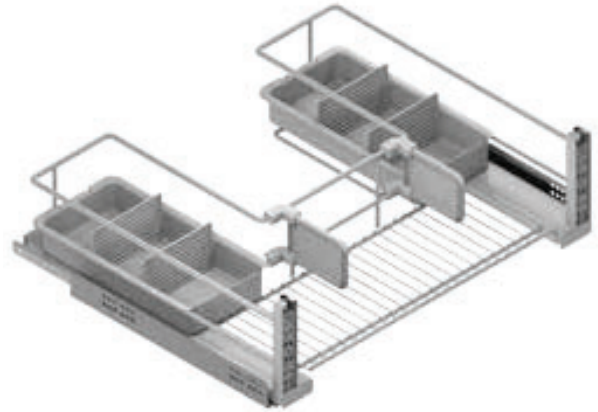

Cesto bajo fregadero Under sink pull-out basket

REFERENCIA REFERENCE	FRONTAL MUEBLE FRONT UNIT	MEDIDAS ARTÍCULO ARTICLE MEASURES
52077014	600	562 ↔ 568 D X 167 H X 475,5 L
52064014	800	762 ↔ 768 D X 167 H X 475,5 L
52065014	900	862 ↔ 868 D X 167 H X 475,5 L
UNIDADES PACK	ACABADO FINISH	
1	Acero plata Silver steel	

OBSERVACIONES OBSERVATIONS

Guías Quadro Hettich. Carga máxima 30 kg. Adaptable para módulos de 16 a 19 mm de grosor.
Quadro Hettich runners. Maximum load 30 kg. Adjustable for 16 to 19 mm cabinet thickness.