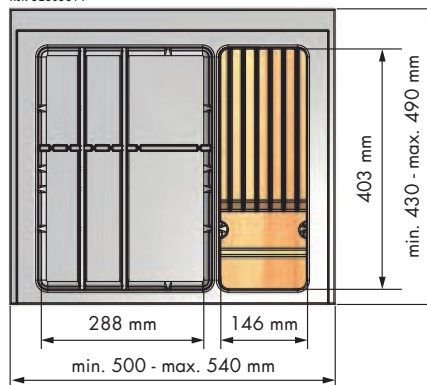

Cubertero cajón Cutlery tray drawer

REFERENCIA REFERENCE	FRONTAL MUEBLE FRONT UNIT	MEDIDAS ARTÍCULO ARTICLE MEASURES
52303314	450	350 ↔ 390 D X 52 H X 430 ↔ 490 L
52305314	600	500 ↔ 540 D X 52 H X 430 ↔ 490 L
52308314	900	800 ↔ 840 D X 52 H X 430 ↔ 490 L

UNIDADES PACK	ACABADO FINISH
1	Polipropileno gris Grey polypropylene

OBSERVACIONES OBSERVATIONS

Adaptable a cualquier cajón. *Adjustable all drawers.*

Ref. 52303314

Ref. 52305314

Ref. 52308314