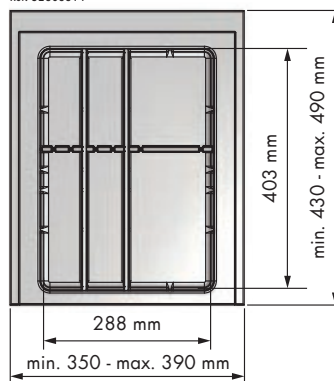

Cubertero cajón Cutlery tray drawer

REFERENCIA REFERENCE	FRONTAL MUEBLE FRONT UNIT	MEDIDAS ARTÍCULO ARTICLE MEASURES
52303314	450	350 ↔ 390 D X 52 H X 430 ↔ 490 L
52305314	600	500 ↔ 540 D X 52 H X 430 ↔ 490 L
52308314	900	800 ↔ 840 D X 52 H X 430 ↔ 490 L

UNIDADES PACK	ACABADO FINISH
1	Polipropileno gris Grey polypropylene

OBSERVACIONES OBSERVATIONS

Adaptable a cualquier cajón. *Adjustable all drawers.*

Ref. 52303314

Ref. 52305314

Ref. 52308314