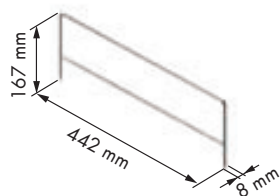

Barra separador Divider

REFERENCIA
REFERENCE

48268014

ACABADO FINISH

Acero cromo Chrome steel

REFERENCIA
REFERENCE

49002007

ACABADO FINISH

Acero antracita Anthracite steel

UNIDADES PACK

10