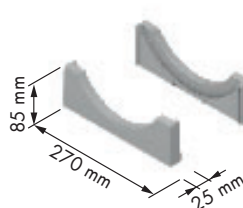

1/5

Kit terminación soporte platos End caps dish holder kit

REFERENCIA
REFERENCE

32659314

ACABADO FINISH

ABS gris Grey ABS

REFERENCIA
REFERENCE

48112300