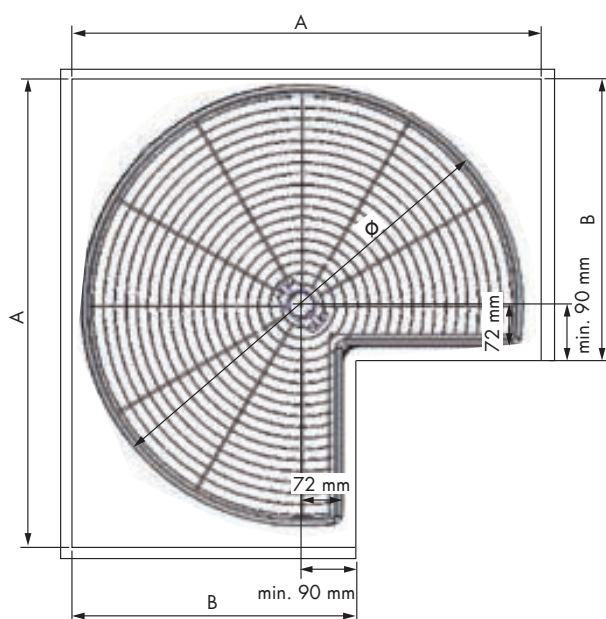

Bandeja giratoria 270° 270° swivel basket

REFERENCIA
REFERENCE

38063014

38340014

38064014

38341014

UNIDADES PACK

1

MEDIDAS EJE
AXLE MEASURES

min. 630 ↔ max. 730 mm H

min. 730 ↔ max. 780 mm H

min. 630 ↔ max. 730 mm H

min. 730 ↔ max. 780 mm H

ACABADO FINISH

Acero cromo Chrome steel

OBSERVACIONES OBSERVATIONS

Con sistema de freno. Carga máxima 20 kg por bandeja.

With brake system. Maximum load 20 kg each basket.

Ref.	Ø	A	B
38063014/38340014	700 mm	min. 760 mm	min. 460 mm
38064014/38341014	820 mm	min. 860 mm	min. 510 mm