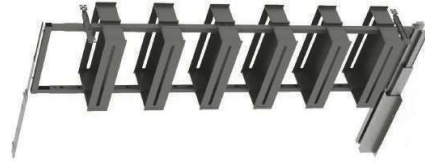

Serie/Series  
**QUADRA**

**Colonna dispensa**  
Pantry unit column

Cod.	⌘k	L/W	P/D	H/H
<b>Q-411/L*</b>	*	**	500	1200/1450
<b>Q-412/L*</b>	*	**	500	1900/2100

\* 450 - 600

\*\* 414 - 564

**Colonna estrazione totale con rientro ammortizzato**  
Pull out column with soft closing