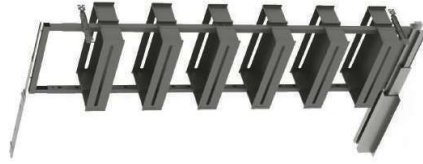

Serie/Series  
**QUADRA**

**Colonna dispensa**  
Pantry unit column

Cod.	⌘k	L/W	P/D	H/H
Q-411/*	*	**	500	1200/1450
Q-412L/*	*	**	500	1900/2100

\* 450 - 600

\*\* 414 - 564

**Colonna estrazione totale con rientro ammortizzato**  
Pull out column with soft closing

Cod.	⌘k	L/W	P/D	H/H
Q-531	450	414	500	160
Q-532	600	564	500	160
Q-537	750	714	500	160
Q-535	900	864	500	160
Q-536 (estrazione under siphon)	900	864	500	160

Hettich **blum** **GRASS**

**Cassetto per dispensa estrazione totale con rientro ammortizzato**  
Pull out pantry drawer with soft closing